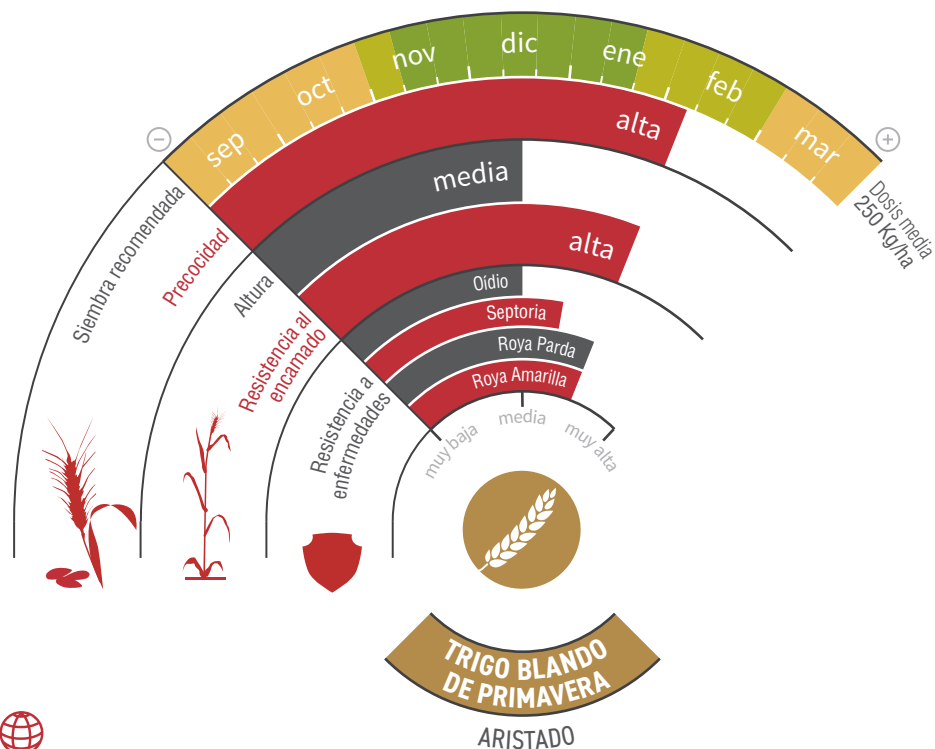

LG ACORAZADO

TRIGO BLANDO DE PRIMAVERA
Calidad: fuerza muy alta, equilibrado

LA GENÉTICA AL SERVICIO DEL PRODUCTOR Y DEL CONSUMIDOR

- ★ Variedad de alta calidad con una **genética avanzada**.
- ★ **Gran rendimiento**, superior a los de su clase, en secanos medios, frescos y regadío.
- ★ De **ciclo precoz y fácil manejo** dada su elevada resistencia a enfermedades y encamado.
- ★ Trigo con una excepcional **fuerza panadera (W) y equilibrado**.
- ★ Un **correcto manejo del abonado nitrogenado** basta para conseguir una **gran cosecha de calidad muy alta**.