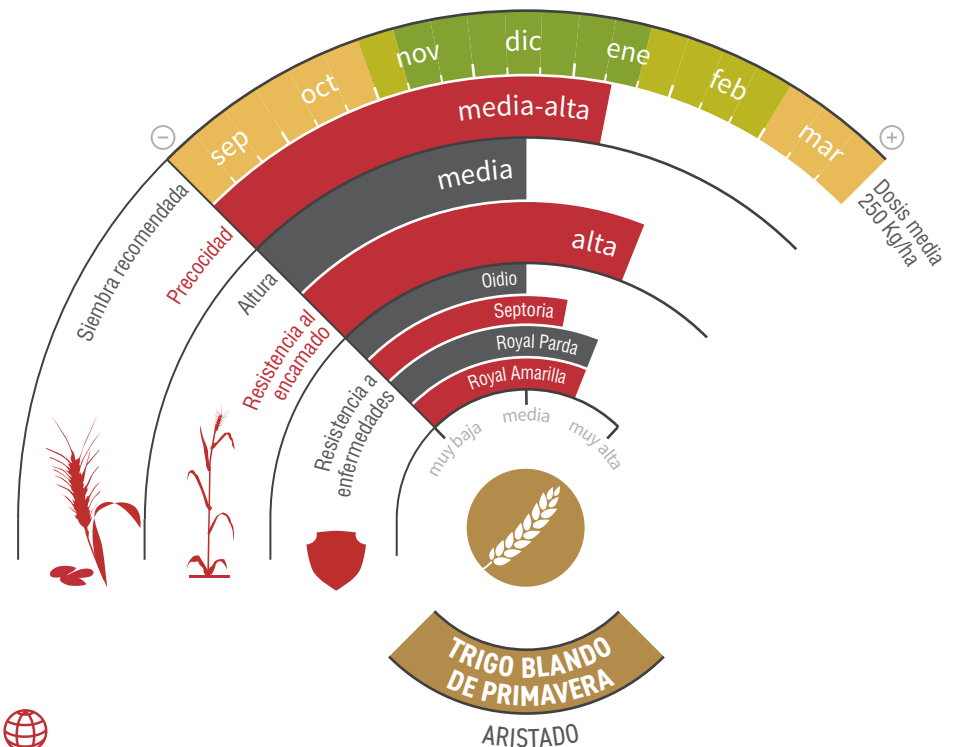

LG AFICIÓN

TRIGO BLANDO DE PRIMAVERA
Calidad: fuerza alta, equilibrado

UN TRIGO DE PRIMERA DIVISIÓN

- ★ Trigo de calidad con **elevados rendimientos**, perfectamente adaptado tanto a los **secanos frescos andaluces** como a los **regadíos** de toda la geografía nacional.
- ★ De ciclo medio, y rápido a maduración, lo que permite una **amplia gama de fechas de siembra**.
- ★ **Buen comportamiento al encamado** y perfil sanitario muy redondo frente a las enfermedades más frecuentes.
- ★ Trigo de fuerza y equilibrado, muy **apreciado por la industria harinera**.