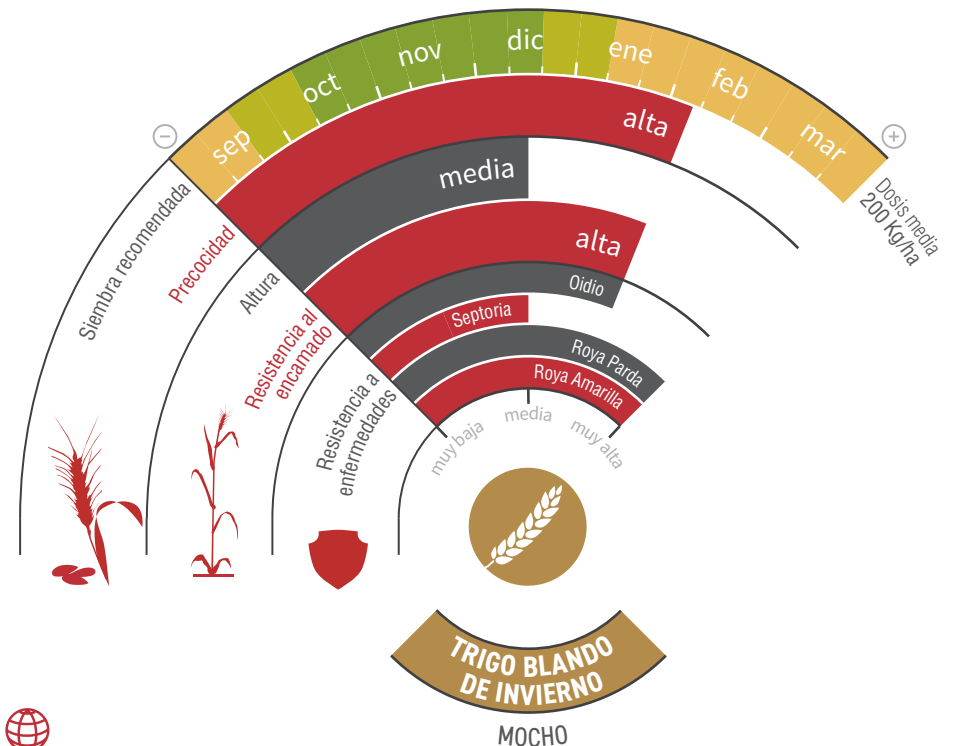

LG ALBUFERA

TRIGO BLANDO DE INVIERNO
Calidad: pienso

ADAPTABILIDAD ANTE CUALQUIER CONDICIÓN

- ★ Precoz, tanto en espigado como en maduración, pero con una marcada parada invernal, **apto para todo tipo de siembras**.
- ★ Variedad vigorosa, con **buen comportamiento frente al encamado**
- ★ Posee un **elevado nivel de resistencia a las enfermedades**, especialmente a las *Royas*, tanto *Parda* como *Amarilla*.
- ★ Pero si algo caracteriza a LG Albufera es su **adaptabilidad**. Variedad capaz de extraer el máximo potencial de todo tipo de terrenos y alternativas.