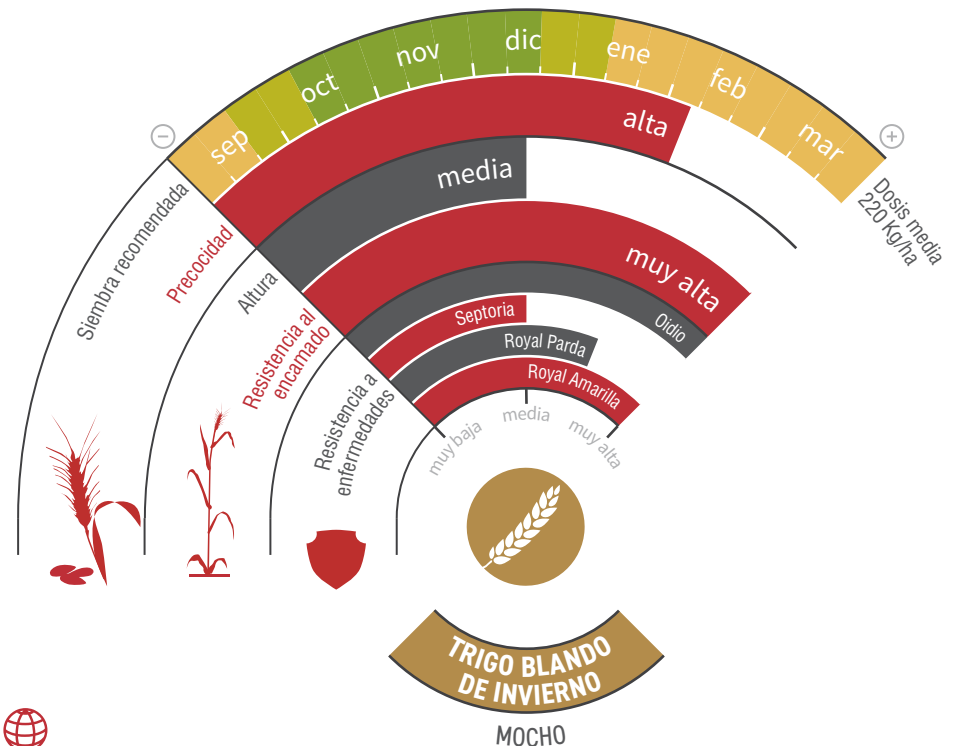

LG FILÓSOFO

TRIGO BLANDO DE INVIERNO
Calidad: pienso

ROYA AMARILLA

OÍDIO

CLORTOLURÓN

secanos medios, frescos y regadíos

UN TRIUNFO DEL CONOCIMIENTO, LA CONSTANCIA Y LA DEDICACIÓN

- ★ Rendimientos elevados en secanos medio y frescos, con buena estabilidad de resultados.
- ★ Su combinación perfecta entre parada invernal y precocidad de espigado y maduración del grano, **le permiten escapar** tanto de las **heladas invernales** y primaverales como de los **asurados veraniegos**.
- ★ Buena capacidad de adaptación, permitiendo una **amplia banda de fechas de siembra**, asociado a una excelente capacidad de ahijamiento y tamaño de espiga.
- ★ **Perfil sanitario excelente** frente a las principales enfermedades cerealeras.