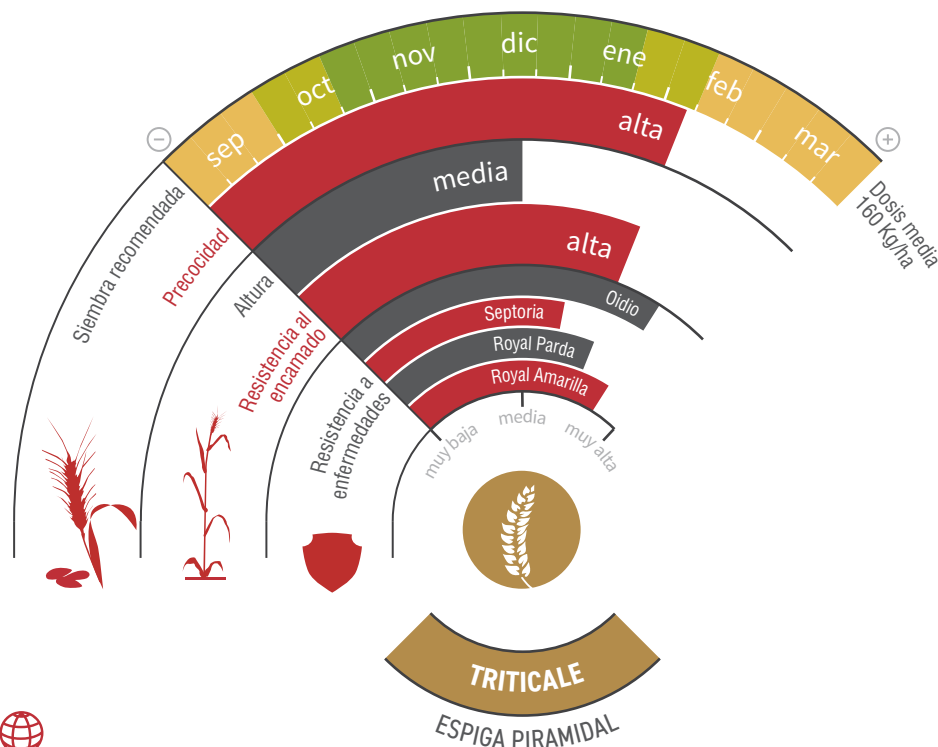

LG RELÁMPAGO

TRITICALE
Calidad: pienso y forraje

PRECOCIDAD Y ESTABILIDAD

- ★ Triticale precoz, **especialmente adaptado a todo tipo de terrenos del centro y sur peninsular**. En el norte es una buena opción para las siembras tardías.
- ★ Variedad con un **elevado potencial productivo**, que destaca por la **elevada estabilidad de resultados**, a lo largo de los años, y en diferentes localidades.
- ★ Su resistencia al encamado y alto nivel de tolerancia a enfermedades **le garantizan una estabilidad de rendimientos**.
- ★ Por su desarrollo vegetativo también es una **variedad adaptada a su explotación forrajera**.

lgseeds.es/lgrelampago