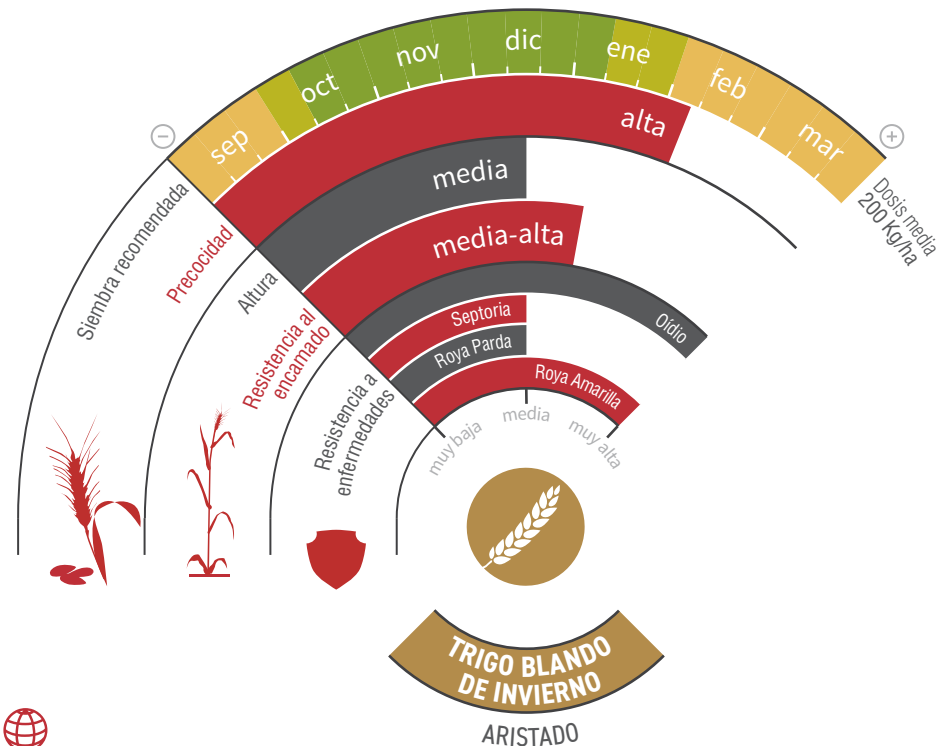

NUDEL

TRIGO BLANDO DE INVIERNO
Calidad: fuerza media, equilibrado

PANIFICABLE

ROYA AMARILLA

OÍDIO

CLORTOLURÓN

tototerreno | zonas altas

PRODUCCIÓN, PRECOCIDAD Y TOLERANCIA

- ★ Gran rendimiento en cualquier terreno.
- ★ Se adapta a todo tipo de zonas, marcando las diferencias donde se requiera **madurez precoz**.
- ★ Presenta un elevado **ahijamiento**, **buena fertilidad** de espiga y grano de tamaño medio.
- ★ **Excepcional resistencia a *Roya Amarilla* y *Oídio***.