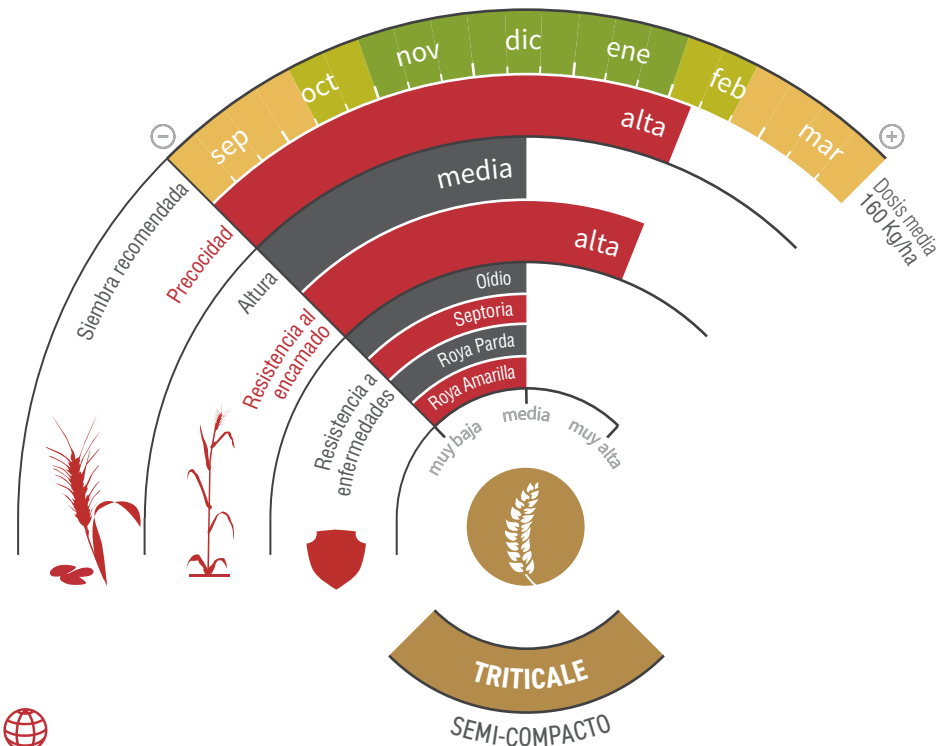

# SENATRIT

TRITICALE

Calidad: pienso y forraje

## TRITICALE DE DOBLE APTITUD Y GRAN ADAPTABILIDAD

- ★ **Rendimientos muy altos** avalados por los agricultores en todos los terrenos.
- ★ **Muy productiva**, de aspecto homogéneo y gran calidad.
- ★ **Precoz** a maduración y de **gran tamaño de espiga y grano.**
- ★ **Resistente** a encamado y alta resistencia a *Oídio* y *Septoria*.