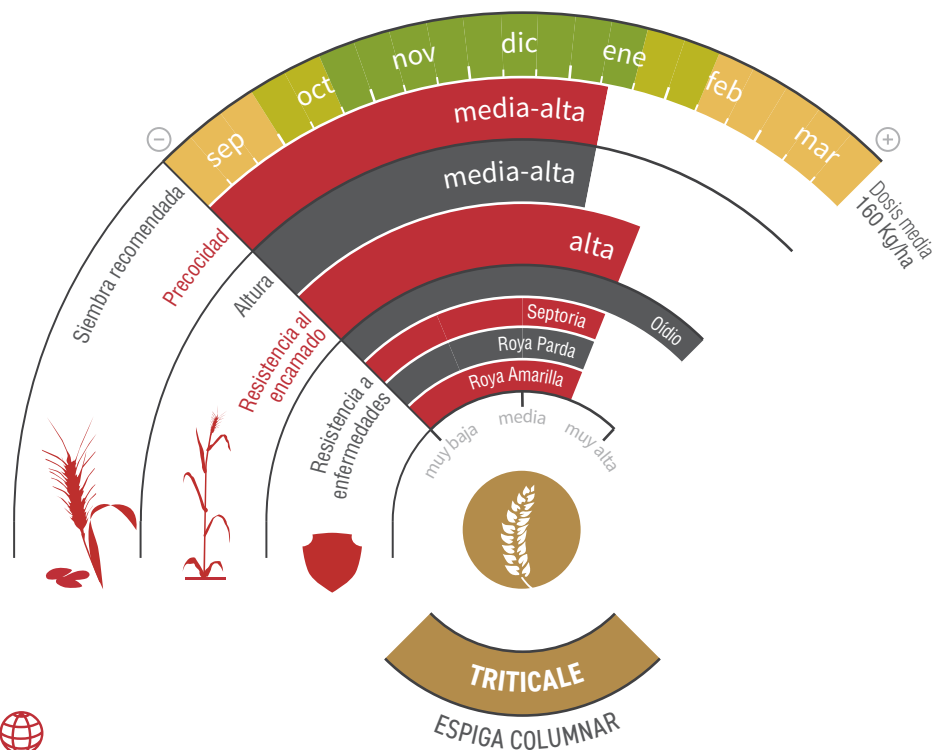

TASMANIA

TRITICALE

Calidad: pienso y forraje

RÚSTICO, PRODUCTIVO Y AMPLIA ADAPTACIÓN

- ★ **Rendimientos muy altos y estables** en todos los terrenos.
- ★ **Alta resistencia** al encamado dado su fuerte tallo.
- ★ **Rústica**, con gran **adaptación y precocidad en la maduración**.
- ★ **Gran resistencia** a enfermedades.