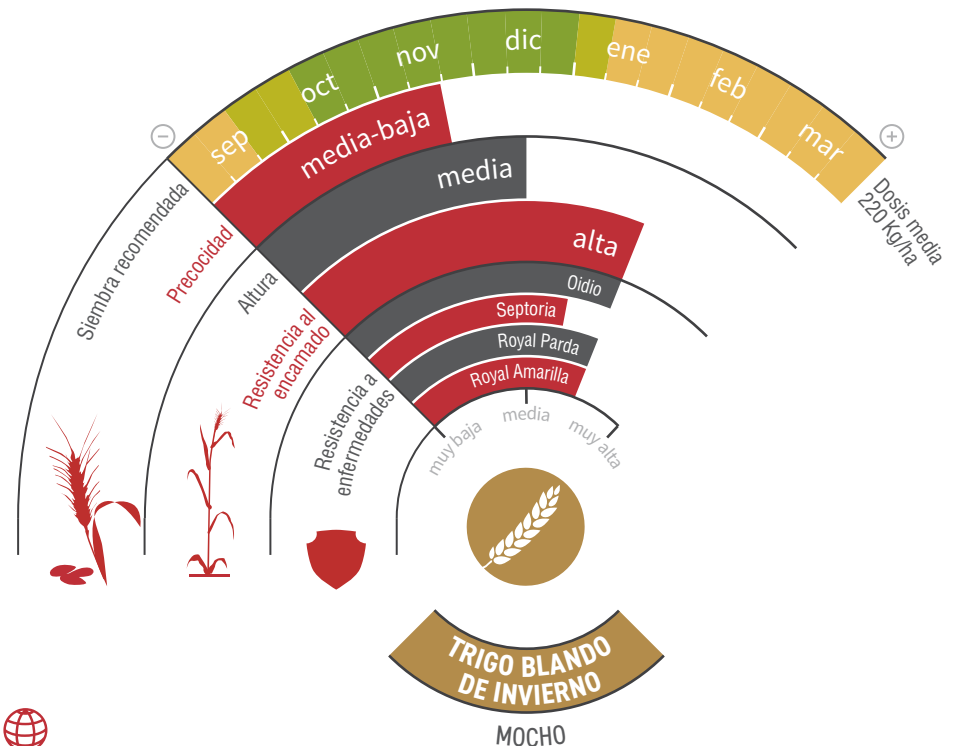

# TENOR

TRIGO BLANDO DE INVIERNO  
Calidad: media fuerza, equilibrado

## RENDIMIENTOS QUE SERÁN MÚSICA PARA TUS OÍDOS

- ★ Variedad de **elevado potencial de rendimiento**, perfectamente adaptada a **todo tipo de secanos**, expresando su máximo potencial en zonas de rendimientos medios y elevados.
- ★ De ciclo medio a largo con **buena parada invernal**, ideal para siembras tempranas y en plena sementera, escapando tanto a las heladas invernales como primaverales.
- ★ Variedad redonda y de **excelente perfil sanitario**, que, junto a su alta resistencia al encamado, es un seguro de buenos resultados.
- ★ Trigo de media fuerza (con niveles de proteína por encima de 12%), y P/L equilibrado.