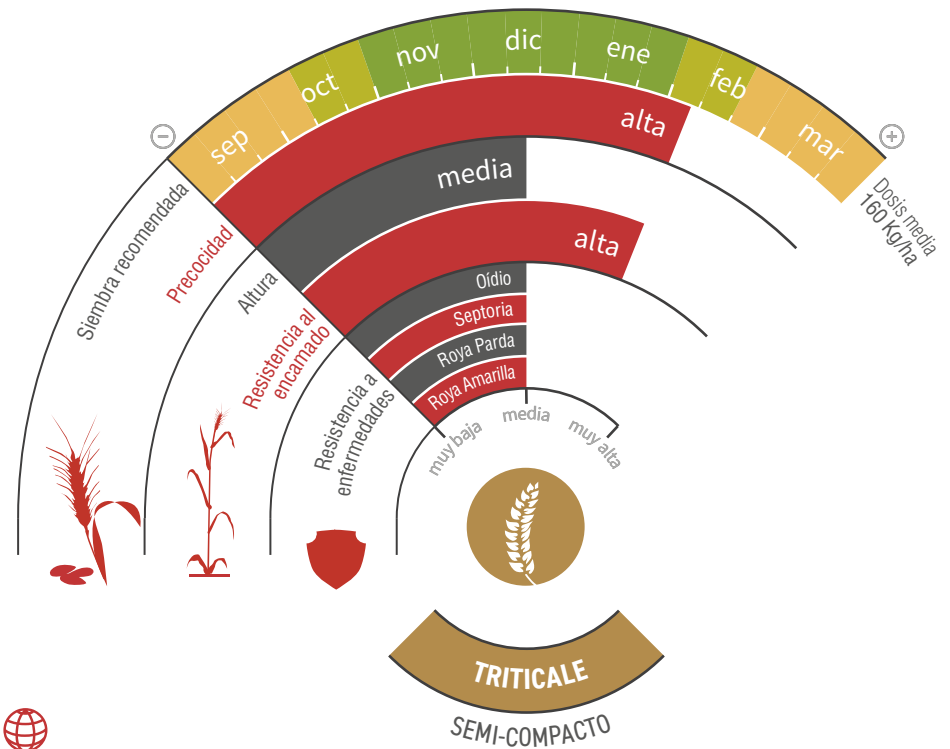

SENATRIT

TRITICALE

Calidad: pienso y forraje

TRITICALE DE DOBLE APTITUD Y GRAN ADAPTABILIDAD

- ★ **Rendimientos muy altos**, avalados por los agricultores en todos los terrenos.
- ★ **Muy productiva**, de aspecto homogéneo y gran calidad.
- ★ **Precoz** a maduración y de **gran tamaño de espiga y grano**.
- ★ **Resistente** a encamado y **alta resistencia a Oídio y Septoria**.

lgseeds.es/senatrit