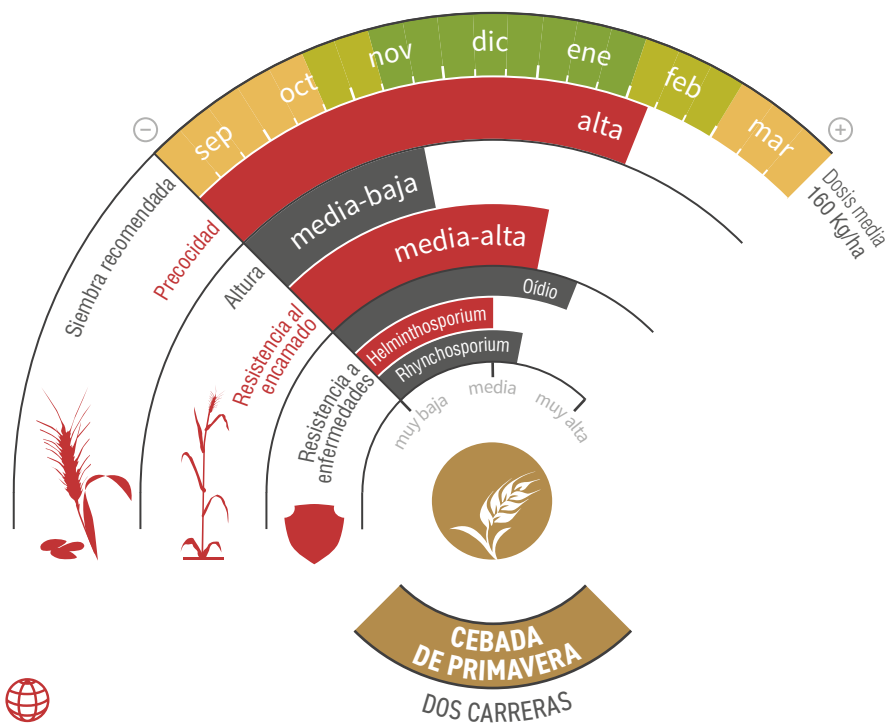

# SHAKIRA

CEBADA DE PRIMAVERA

Calidad: maltera

MALTERA

PREFERIDA

todoterreno

## PRECOZ, SEGURA Y DE ALTO RENDIMIENTO

- ★ Rendimientos muy elevados en todos los terrenos.
- ★ Gran calidad maltero-cervecera, con gran calibre de grano y buen PMG.
- ★ Alta precocidad de floración y maduración.
- ★ Elevada resistencia a enfermedades y encamado, adaptada a siembra precoz.