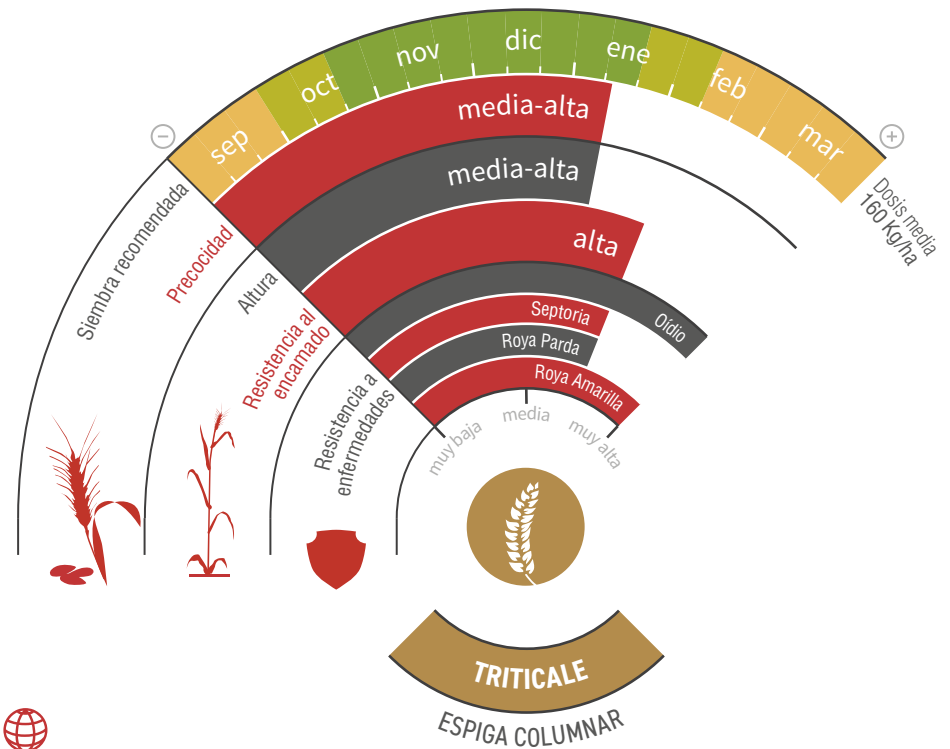

TASMANIA

TRITICALE
Calidad: pienso y forraje

RÚSTICO, PRODUCTIVO Y AMPLIA ADAPTACIÓN

- ★ Rendimientos muy altos y estables en todos los terrenos.
- ★ Alta resistencia al encamado gracias a su fuerte tallo.
- ★ Rústica, con gran adaptación y precocidad en la maduración.
- ★ Gran resistencia a enfermedades.