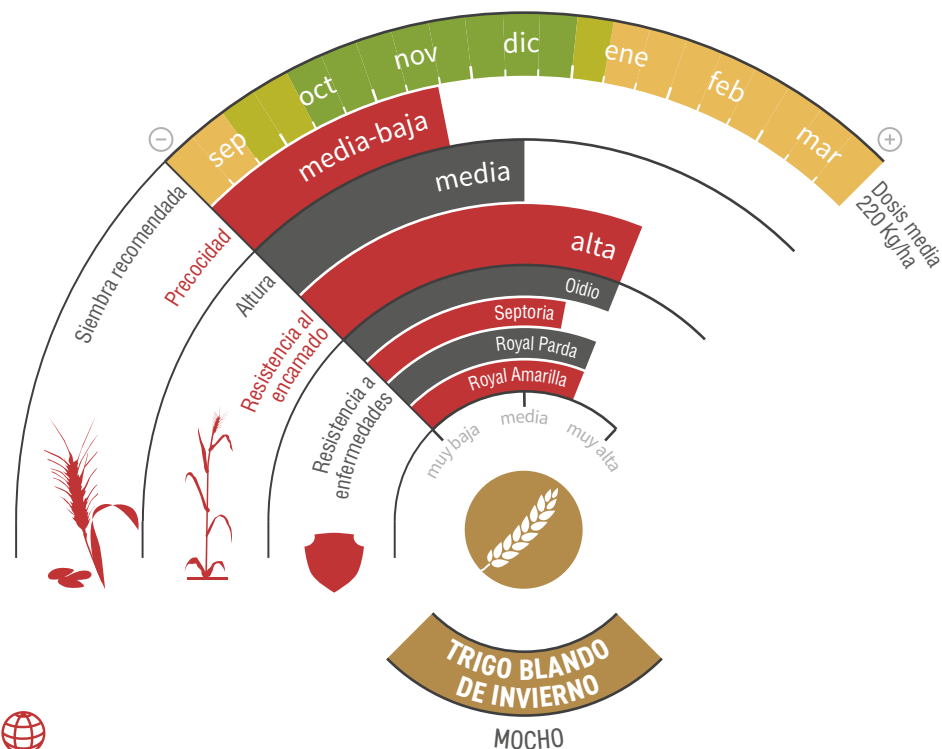

TENOR

TRIGO BLANDO DE INVIERNO
Calidad: media fuerza, equilibrado

PANIFICABLE

CLORTOLURÓN

todo terreno

RENDIMIENTOS QUE SERÁN MÚSICA PARA TUS OÍDOS

- ★ Variedad de **elevado potencial de rendimiento**, perfectamente adaptada a **todo tipo de secanos**, expresando su máximo potencial en zonas de rendimientos medios y elevados.
- ★ De ciclo medio a largo con **buena parada invernal**, ideal para siembras tempranas y en plena sementera, escapando tanto a las heladas invernales como primaverales.
- ★ Variedad redonda y de **excelente perfil sanitario**, que, junto a su alta resistencia al encamado, es un seguro de buenos resultados.
- ★ Trigo de media fuerza (con niveles de proteína por encima de 12%), y P/L equilibrado.

LA ARMONÍA QUE
SIEMPRE HAS DESEADO

lgseeds.es/tenor