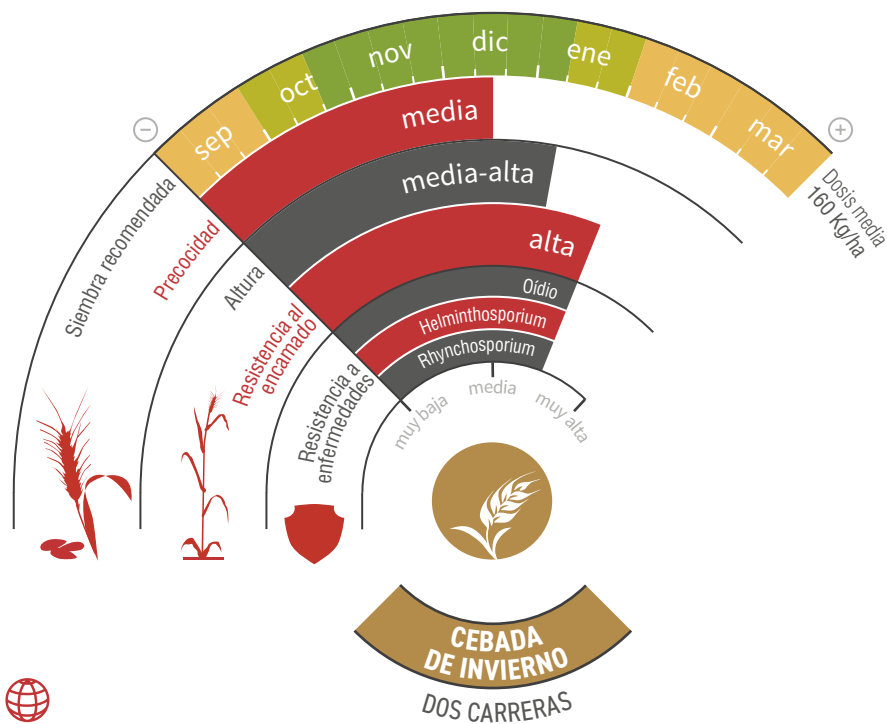

VOLLEY

CEBADA DE INVIERNO

Calidad: pienso

UNA DE LAS VARIEDADES MÁS CULTIVADAS EN ESPAÑA

- ★ **Altos rendimientos** en secanos medios, frescos y regadíos.
- ★ Por su productividad y adaptabilidad ha llegado a ser **una de las cebadas más sembradas en España**.
- ★ Variedad **rústica**, con **elevada resistencia a enfermedades y encamado**, es un **seguro de producción**.
- ★ Apropiaada para todas las **zonas tradicionales de cebada de invierno**.