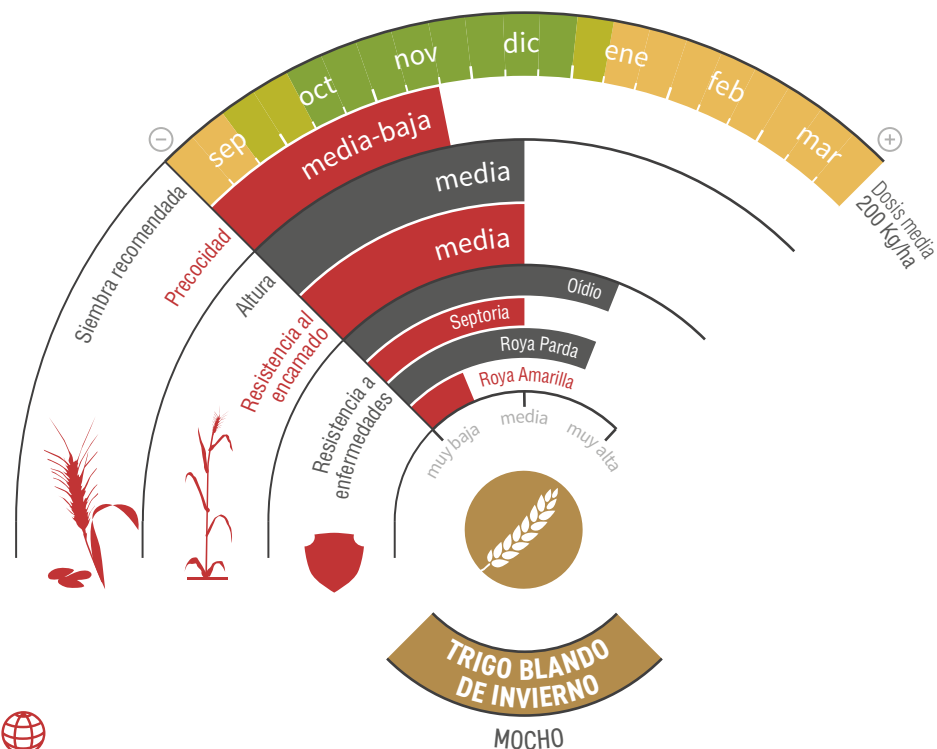

CRAKLIN

TRIGO BLANDO DE INVIERNO
Calidad: fuerza baja, extensible

ALTO POTENCIAL PRODUCTIVO Y GRAN ADAPTACIÓN

- ★ **Variedad de referencia** que ha demostrado sus potencialidades, siendo una de **las más cultivadas** en los últimos años.
- ★ **Alto potencial productivo** y **gran adaptación** a diferentes condiciones de siembra.
- ★ **Ciclo medio a espigado y rápido en maduración.**
- ★ Una de las variedades del mercado que mejor combina una **alta capacidad de ahijamiento** con la **fertilidad de espiga** (seguridad de producción).