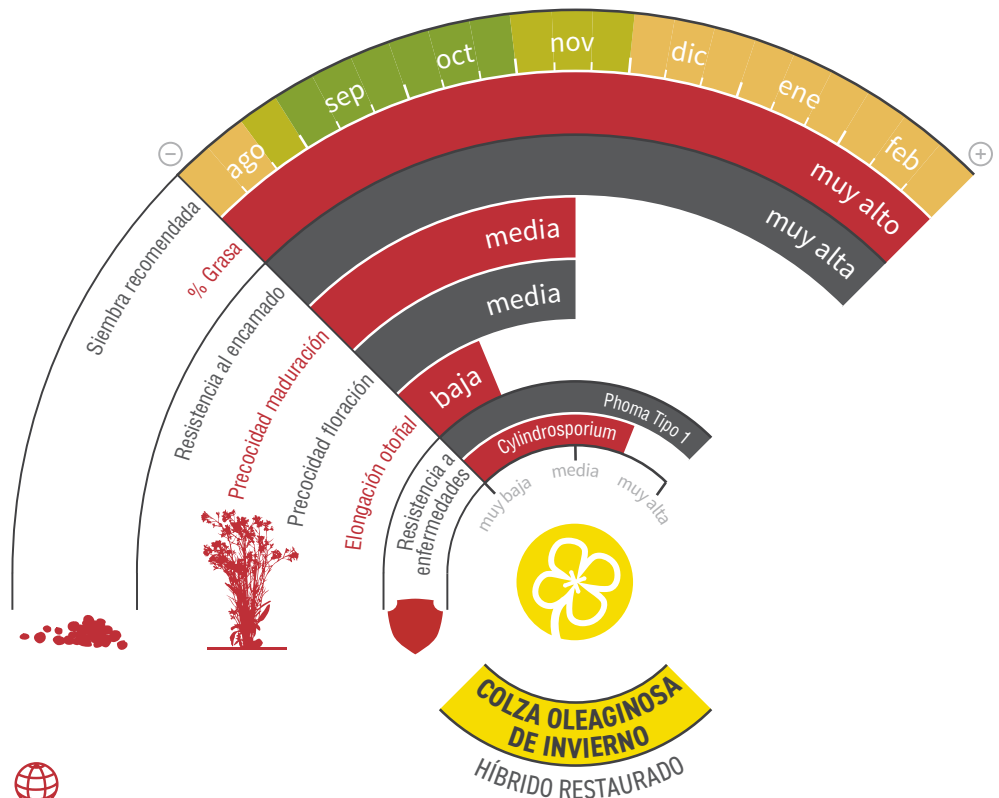

ALBATROS

COLZA DE INVIERNO

DEHISCENCIA

ACEITE

PHOMA

zona de siembra

RENDIMIENTO Y ESTABILIDAD EN TODAS LAS CONDICIONES

- ★ Rendimiento muy elevado y alto contenido de aceite en grano.
- ★ Resistente a dehiscencia y a enfermedades como Phoma (cuantitativa).
- ★ Elevado PMG* con buen equilibrio entre partes verdes y fruto.
- ★ Marcada parada vegetativa invernal y precocidad media de floración y maduración.
- ★ Gran vigor vegetal con elevada resistencia al encamado.

* PMG = peso de mil granos.

lgseeds.es/albatros