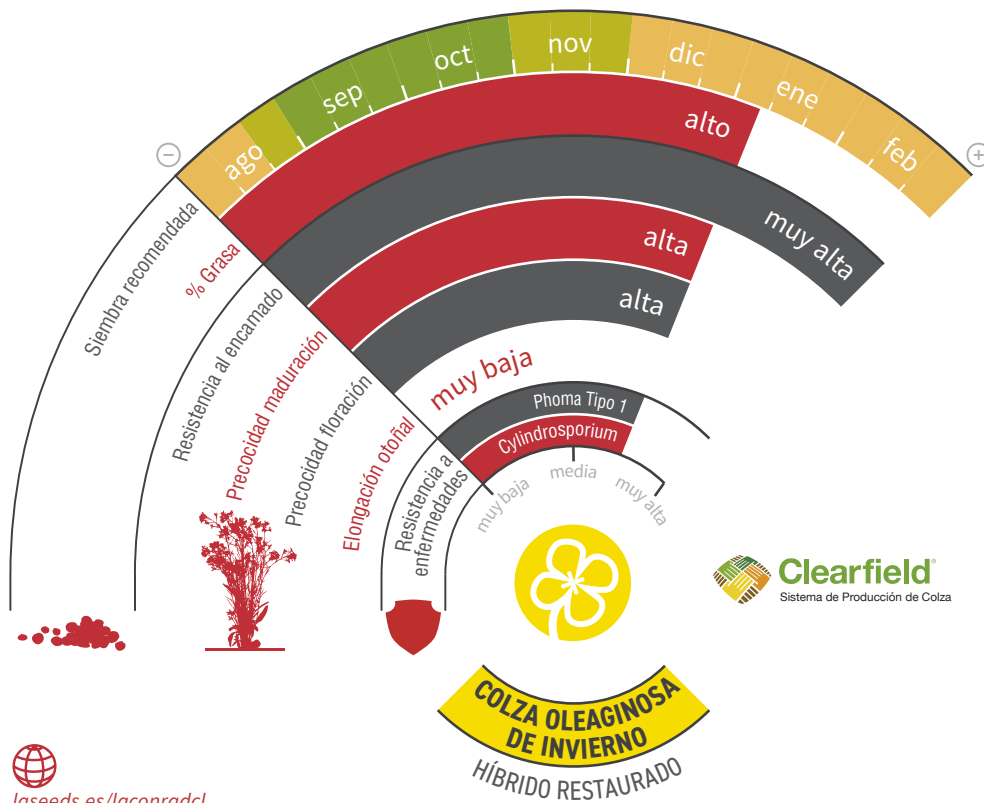

# LG CONRAD CL

COLZA DE INVIERNO

DEHISCENCIA

ACEITE

PHOMA

zona de siembra

## EL PRIMER HÍBRIDO CLEARFIELD® DE LG

- ★ Híbrido de alto rendimiento con resistencia a herbicidas Clearfield®.
- ★ Resistente a **dehiscencia** y presenta un **buen perfil sanitario** con tolerancia a *Phoma* (cuantitativa) y a *Verticilium* para salvaguardar el potencial del cultivo.
- ★ Excelente vigor en otoño y primavera, una **baja elongación del tallo**, así como una **alta resistencia al frío** en invierno.
- ★ **Muy resistente al encamado**, con un **contenido en aceite y PMG\*** altos.

\* PMG = peso de mil granos.  
The Unique Clearfield® symbol and Clearfield® are registered trademarks of BASF. ©2019 BASF. All Rights Reserved.

lgseeds.es/lgconradcl