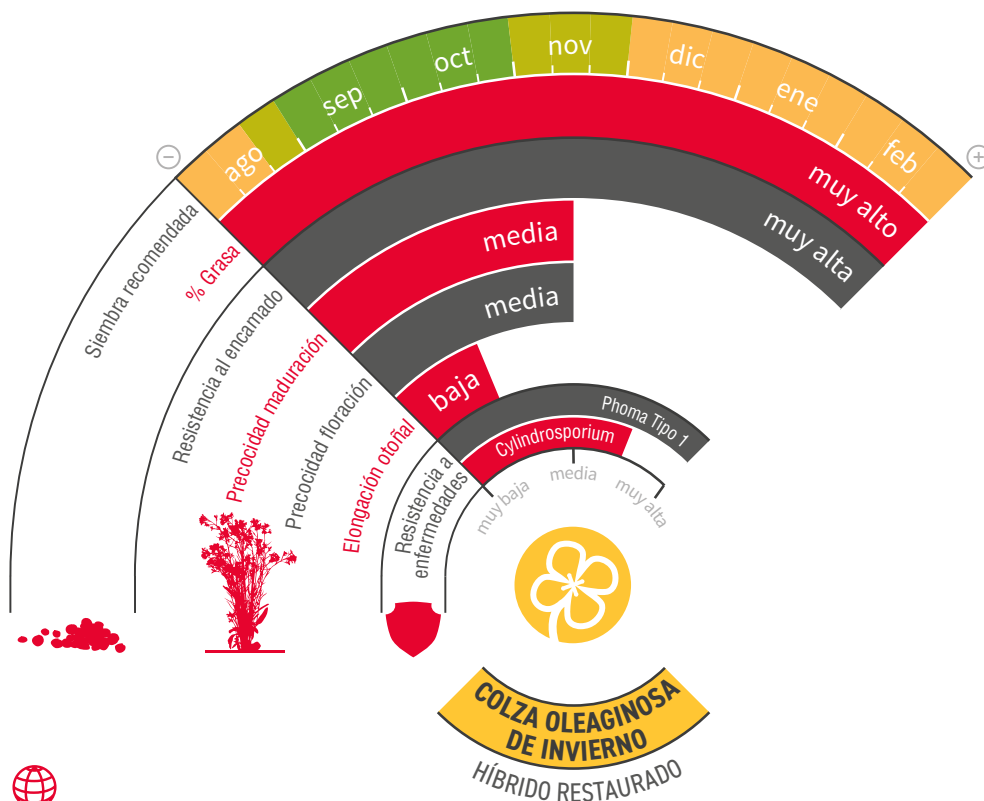

ALBATROS

COLZA DE INVIERNO

DEHISCENCIA

ACEITE

PHOMA

zona de siembra

RENDIMIENTO Y ESTABILIDAD EN TODAS LAS CONDICIONES

- ★ Rendimiento muy elevado y alto contenido de aceite en grano.
- ★ Resistente a dehiscencia y a enfermedades, como *Phoma* (cuantitativa).
- ★ Elevado peso de mil granos (PMG), con buen equilibrio entre partes verdes y fruto.
- ★ Marcada parada vegetativa invernal y precocidad media de floración y maduración.
- ★ Gran vigor vegetal con elevada resistencia al encamado.