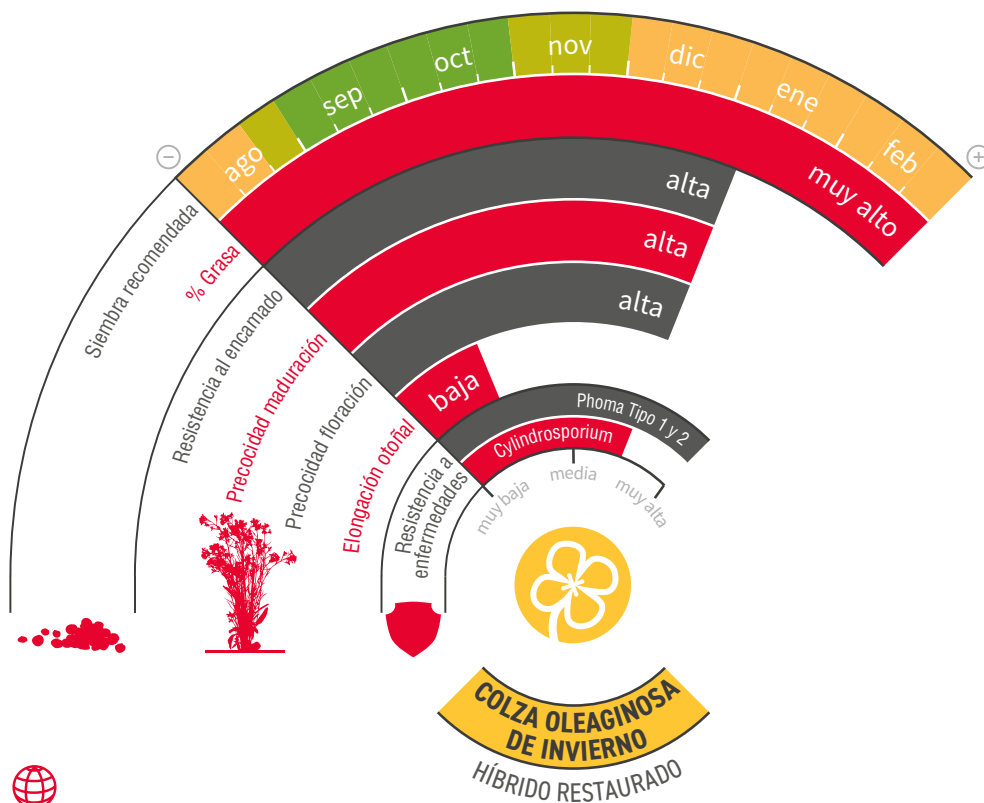

ALICANTE

COLZA DE INVIERNO

DEHISCENCIA

ACEITE

PHOMA RLM7

zona de siembra

PRODUCCIÓN ASEGURADA POR PRECOCIDAD Y COMPORTAMIENTO ANTE ENFERMEDADES

- ★ Excelente potencial productivo y contenido en **grasa**.
- ★ Mejor nivel de resistencia a *Phoma* del mercado y **buena tolerancia a *Cylindrosporium***.
- ★ Extraordinario **vigor de nascencia**.
- ★ **Rápido desarrollo** antes del invierno y rebrote primaveral **vigoroso**, con una **magnífica precocidad** a maduración.