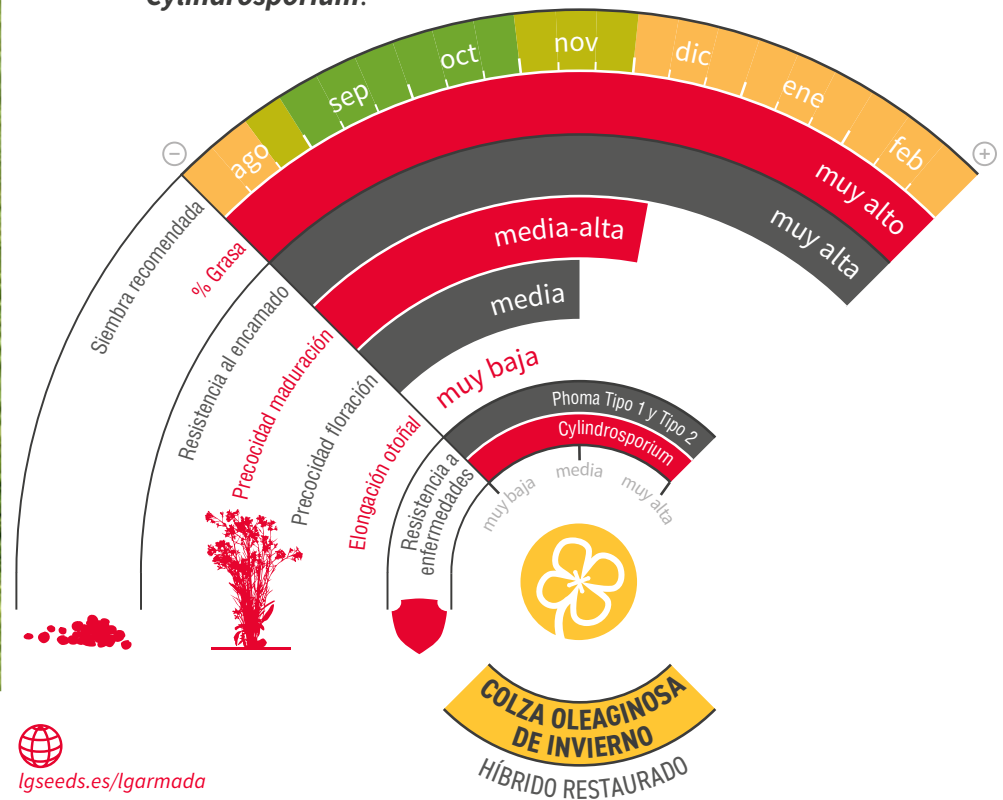

## ¡QUÉ CANTIDAD DE VAINAS!

- ★ **Máximo rendimiento y rentabilidad**, gracias al **gran número de vainas** que es capaz de producir y a su **alto contenido en aceite**.
- ★ Es una **variedad N-FLEX**, por lo que es capaz de realizar un **uso más eficiente** de cada unidad de **N disponible** en el suelo.
- ★ Ciclo medio a floración, posee unas características agronómicas muy interesantes: **resistencia a la dehiscencia** de las vainas en **maduración**; una **débil elongación** del tallo en otoño así como una **buena resistencia al encamado** gracias a su **fuerte tallo** y a su **altura media**.
- ★ Cabe destacar que reúne un **perfil sanitario impresionante**, siendo muy resistente a **virosis (TuYV)**, **Phoma**, **Verticilium** y **Cylindrosporium**.

DEHISCENCIA

ACEITE

VIGOR+

PHOMA RLM7

TuYV

N-FLEX

zona de siembra

[lgseeds.es/lgarmada](http://lgseeds.es/lgarmada)