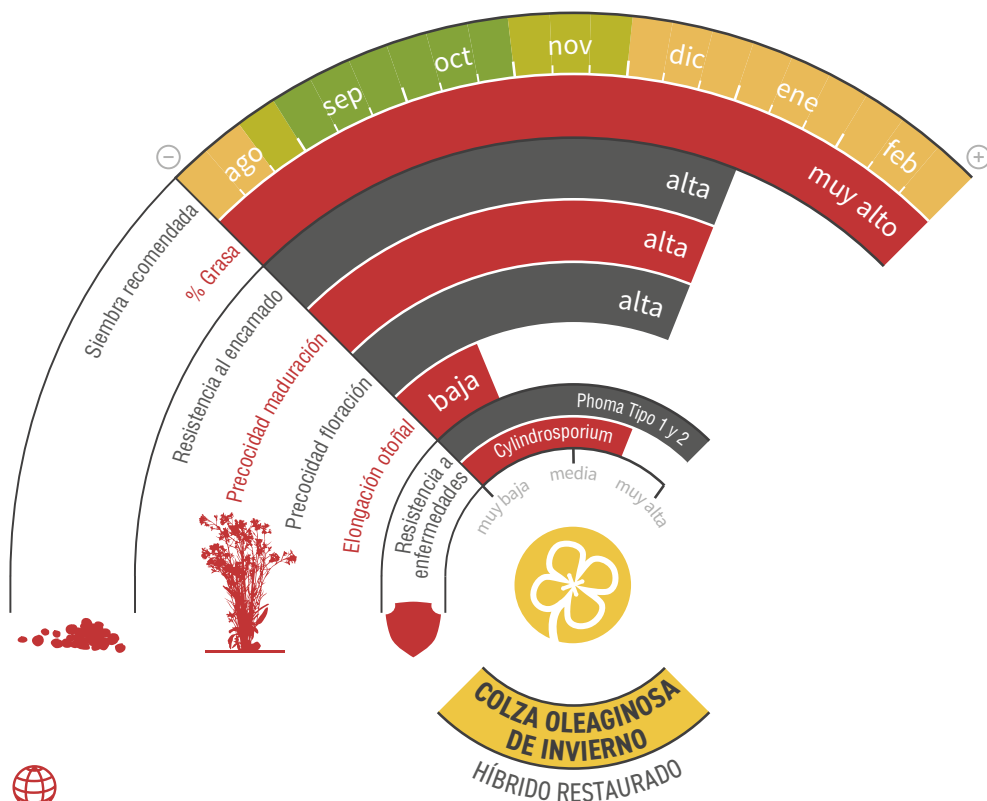

# ALICANTE

COLZA DE INVIERNO

DEHISCENCIA

ACEITE

PHOMA RLM7

zona de siembra

## PRODUCCIÓN ASEGURADA POR PRECOCIDAD Y COMPORTAMIENTO ANTE ENFERMEDADES

- ★ Excelente potencial productivo y contenido en **grasa**.
- ★ Mejor nivel de resistencia a *Phoma* del mercado y buena tolerancia a *Cylindrosporium*.
- ★ Extraordinario **vigor de nascencia**.
- ★ **Rápido desarrollo** antes del invierno y rebrote primaveral **vigoroso**, con una **magnífica precocidad** a maduración.