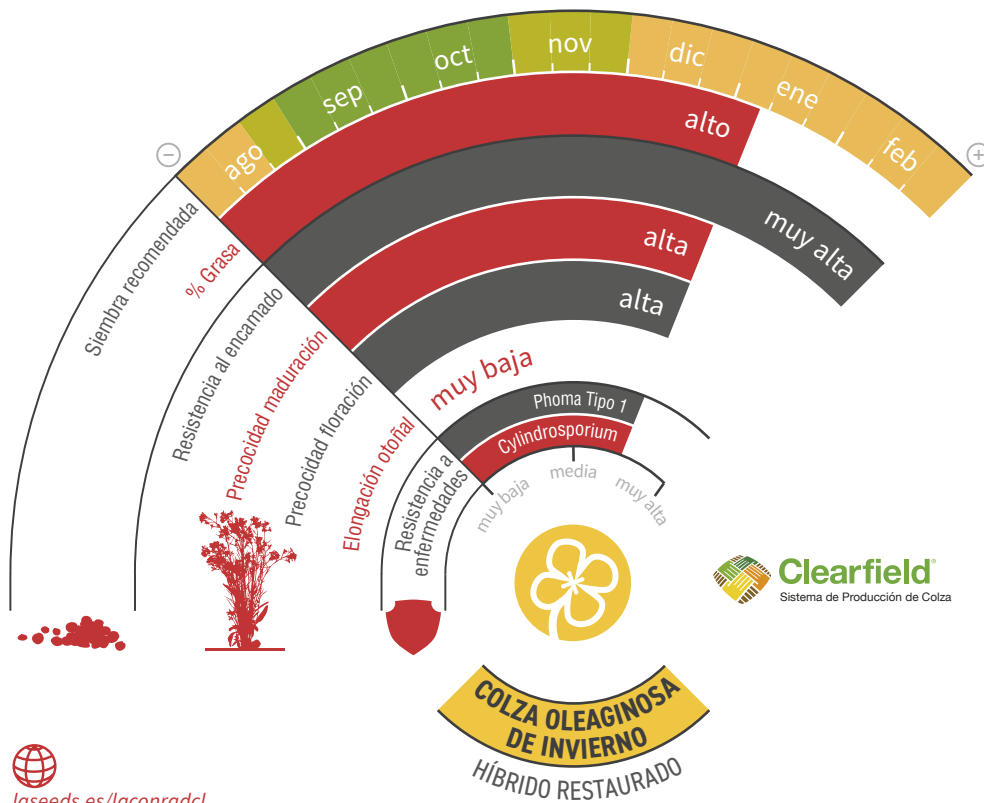

LG CONRAD CL

COLZA DE INVIERNO

DEHISCENCIA

ACEITE

PHOMA

zona de siembra

EL PRIMER HÍBRIDO CLEARFIELD® DE LG

- ★ Híbrido de alto rendimiento con resistencia a herbicidas Clearfield®.
- ★ Resistente a **dehiscencia**. Presenta un buen perfil sanitario, con tolerancia a **Phoma** (cuantitativa) y a **Verticilium**, para salvaguardar el potencial del cultivo.
- ★ Excelente vigor en otoño y primavera, una **baja elongación del tallo**, así como una **alta resistencia al frío** en invierno.
- ★ Muy resistente al **encamado**, con un **contenido en aceite y peso de mil granos (PMG) altos**.

The Unique Clearfield® symbol and Clearfield® are registered trademarks of BASF. ©2022 BASF. All Rights Reserved.

lgseeds.es/lgconradcl