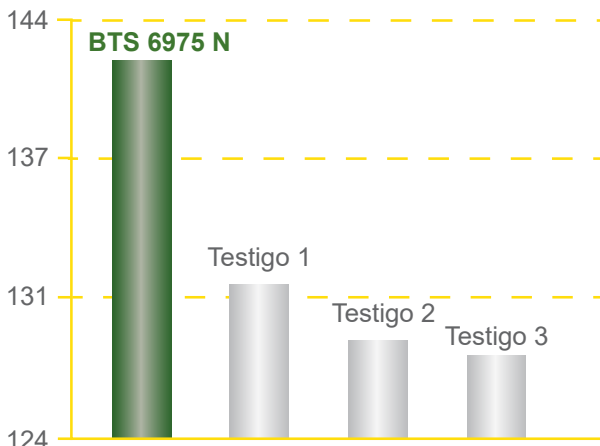

PRODUCCIÓN T16/HA MEDIA 3 AÑOS

AIMCRA 2021 - Variedades recomendadas 2022