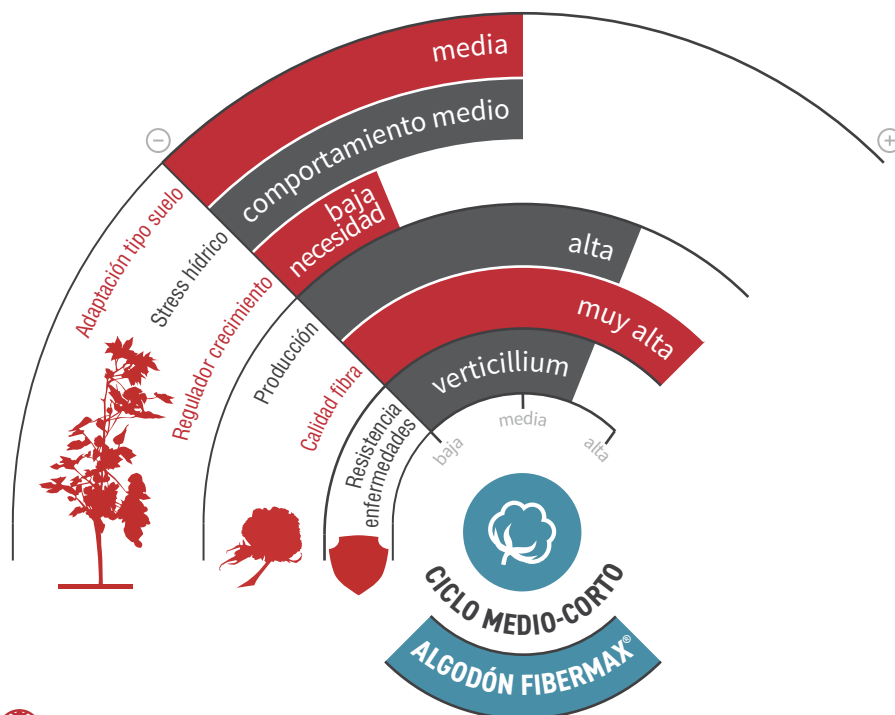

FiberMax<sup>®</sup>  
cotton

FIONA

zona de siembra

Producido y  
distribuido en  
España por

BASF  
We create chemistry

# LA EXCELENCIA HECHA REALIDAD

- ★ Ciclo **medio-corto** con **muy alta calidad de fibra**, ideal para **siembras tempranas**.
- ★ Planta con forma compacta y tubular, mantiene los **frutos en primeras posiciones**, lo que le asegura unas **altísimas producciones**.
- ★ **Muy fácil de manejar**, necesita poco regulador de crecimiento.
- ★ Buena tolerancia al *Verticillium*.