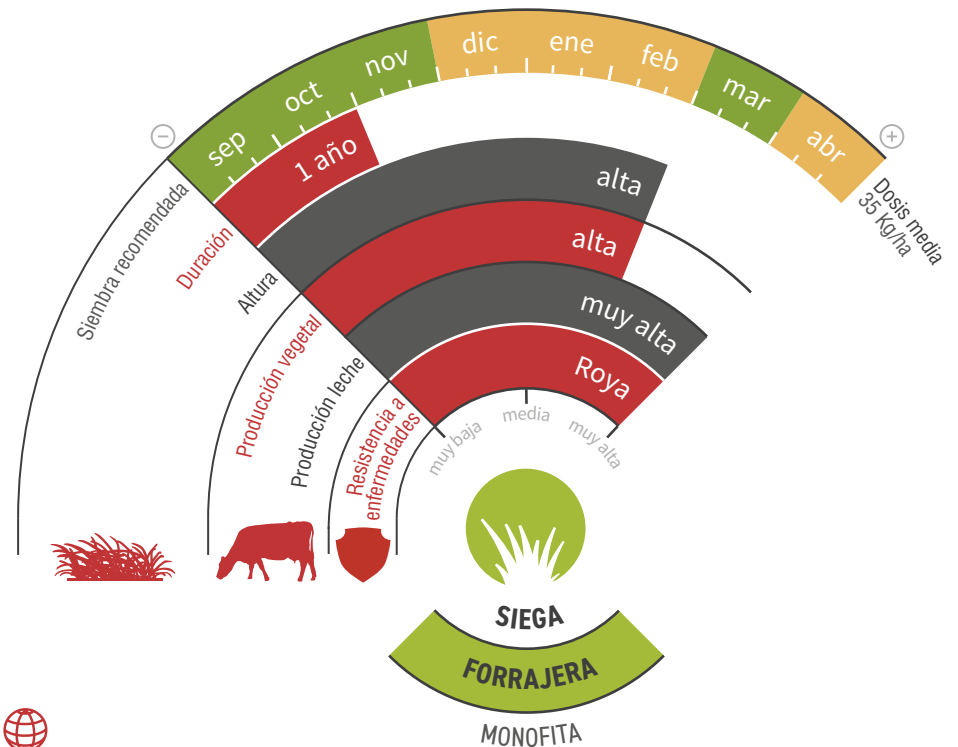

# ARAMO

RAIGRÁS WESTERWOLD DIPLOIDE

## ELEVADO RENDIMIENTO Y CONTENIDO EN PROTEÍNAS Y AZÚCARES

- ★ Elevado rendimiento.
- ★ Gran capacidad de rebrote.
- ★ Buena **resistencia al encamado y al frío**.
- ★ Elevada digestibilidad.
- ★ Aptitud **siega**.