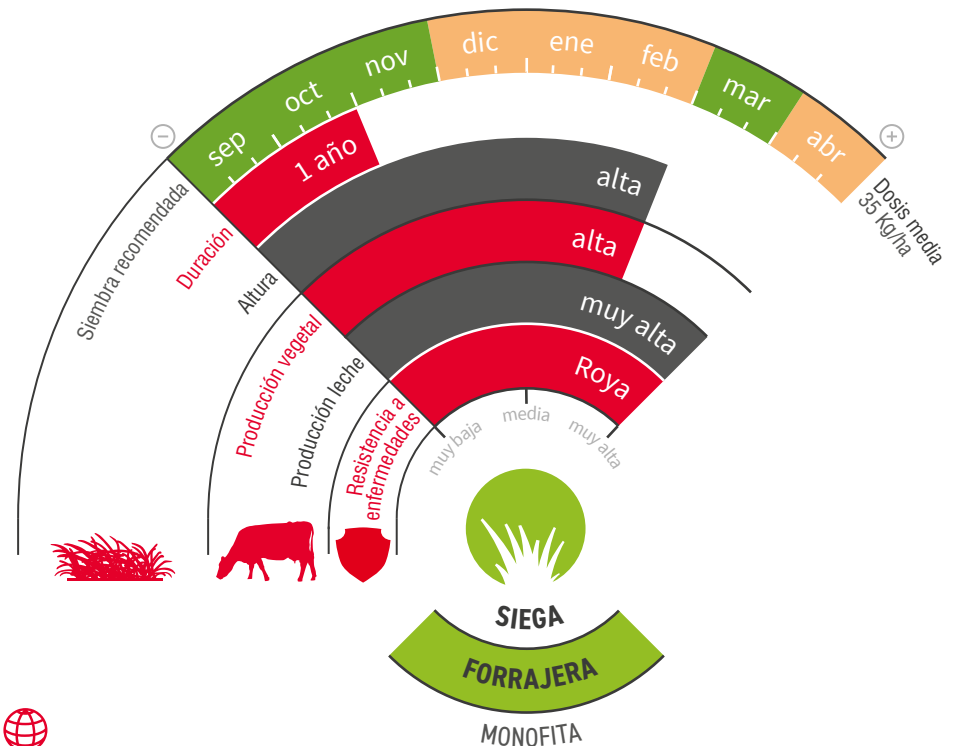

ARAMO

RAIGRÁS WESTERWOLD DIPLOIDE

ELEVADO RENDIMIENTO Y CONTENIDO EN PROTEÍNAS Y AZÚCARES

- ★ Elevado rendimiento.
- ★ Gran capacidad de rebrote.
- ★ Buena **resistencia al encamado y al frío.**
- ★ Elevada digestibilidad.
- ★ Aptitud **siega.**

lgseeds.es/aramo