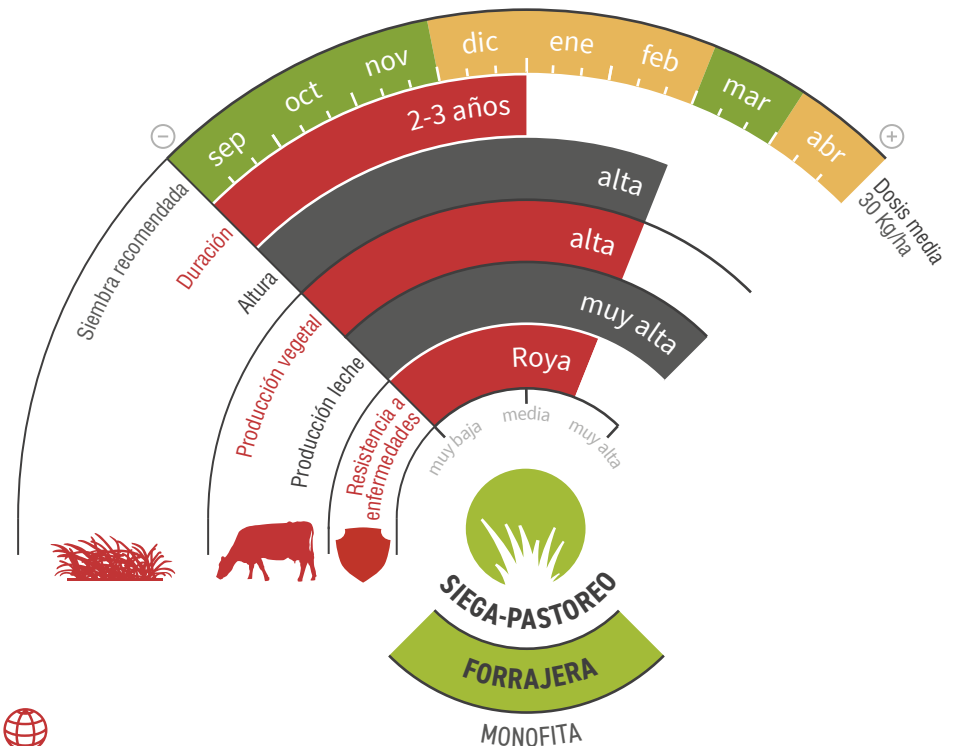

# BASTILLE

RAIGRÁS HÍBRIDO TETRAPLOIDE

## MAYOR RESISTENCIA A ENFERMEDADES, SUPERIOR EN CALIDAD Y RENDIMIENTO

- ★ Bastille es un híbrido tipo intermedio que destaca tanto por su **elevado potencial productivo** como por su **excelente calidad**.
- ★ Su buen comportamiento frente a enfermedades foliares y su gran persistencia permiten que el **agricultor se beneficie más tiempo de la inversión realizada** en las semillas.
- ★ Muy **apetecible** para el ganado y con **gran digestibilidad**.
- ★ Excelente capacidad de **rebrote**.
- ★ Recomendado tanto para **siega** como para **pastoreo**.