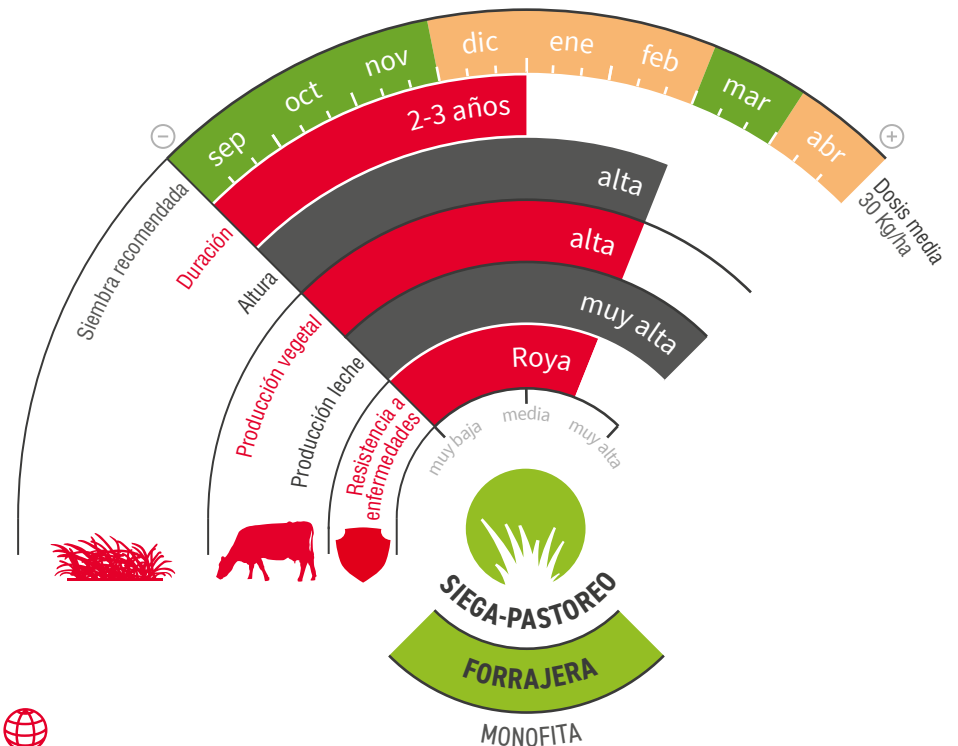

BASTILLE

RAIGRÁS HÍBRIDO TETRAPLOIDE

MAYOR RESISTENCIA A ENFERMEDADES, SUPERIOR EN CALIDAD Y RENDIMIENTO

- ★ Bastille es un híbrido tipo intermedio que destaca tanto por su **elevado potencial productivo** como por su **excelente calidad**.
- ★ Su buen comportamiento frente a enfermedades foliares y su gran persistencia permiten que el **agricultor se beneficie más tiempo de la inversión realizada** en las semillas.
- ★ Muy **apetecible** para el ganado y con **gran digestibilidad**.
- ★ Excelente capacidad de **rebrote**.
- ★ Recomendado tanto para **siega** como para **pastoreo**.

lgseeds.es/bastille