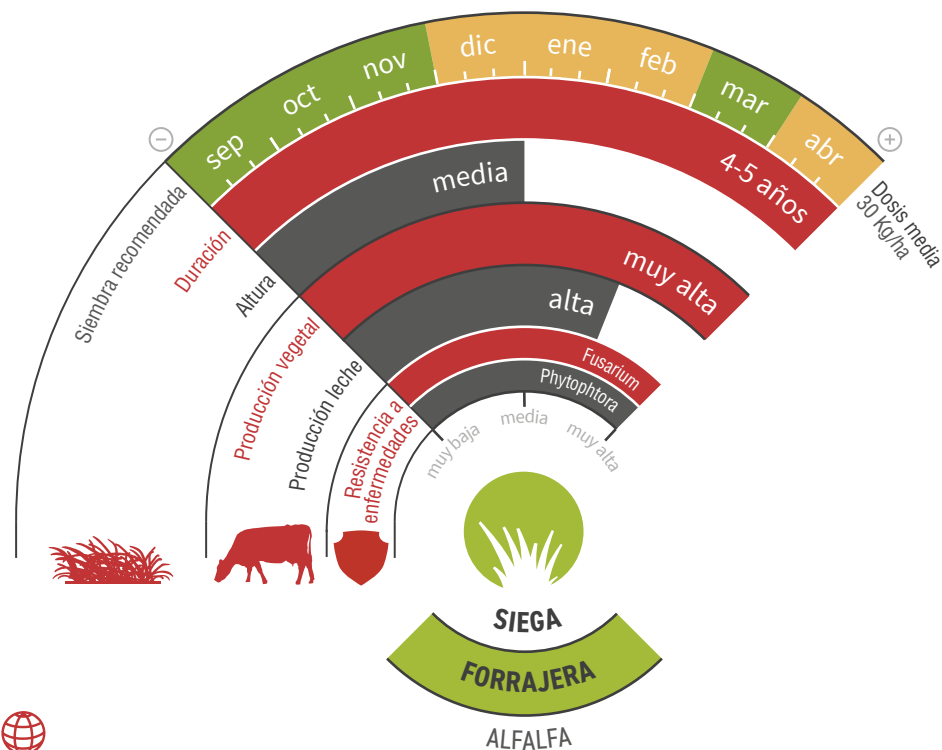

# EMILIANA

ALFALFA

## ALFALFA PELLETIZADA Y CON *RHIZOBIUM*. SELECCIONADA PARA RENDIR

- ★ Garantiza una **constante producción**, con una alta relación tallo/hojas.
- ★ **Semilla pelletizada**, facilita la siembra gracias a su distribución uniforme, que la protege del estrés mecánico de la sembradora. **Facilita la nascencia.**
- ★ **Semilla con *Micorrizas y Rhizobium***, que estimulan la defensa natural de las enfermedades y promueven la nodulación. **No contiene sustancias tóxicas** para pájaros o insectos.