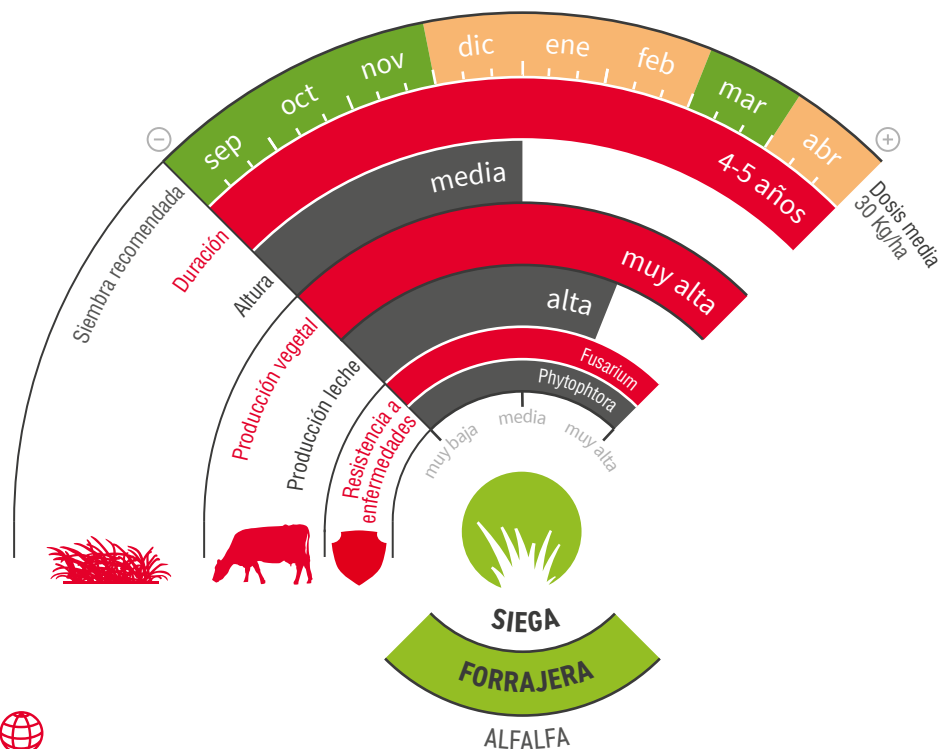

EMILIANA

ALFALFA

ALFALFA PELLETIZADA Y CON *RHIZOBIUM*. SELECCIONADA PARA RENDIR

- ★ Garantiza una **constante producción**, con una alta relación tallo/hojas.
- ★ **Semilla pelletizada**, facilita la siembra gracias a su distribución uniforme, que la protege del estrés mecánico de la sembradora. **Facilita la nascencia**.
- ★ **Semilla con *Micorrizas* y *Rhizobium***, que estimulan la defensa natural de las enfermedades y promueven la nodulación. **No contiene sustancias tóxicas** para pájaros o insectos.

lgseeds.es/emiliana