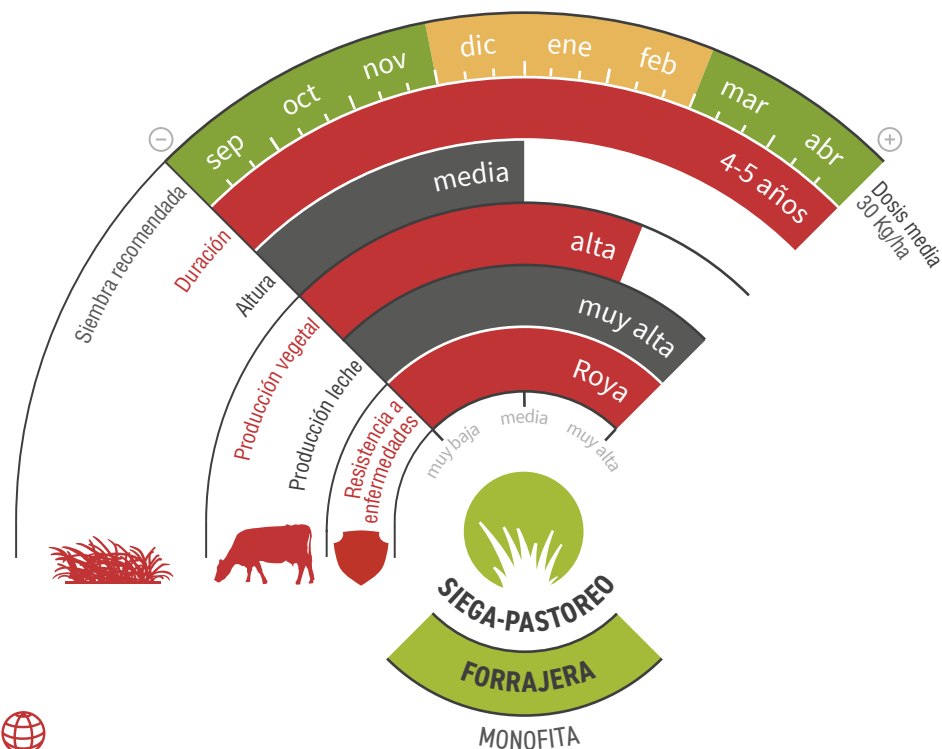

GOYAVE

RAIGRÁS INGLÉS DIPLOIDE

EL RAIGRÁS INGLÉS DIPLOIDE CON MÁS PRODUCCIÓN Y SANIDAD.

- ★ Variedad diploide que por su **gran tolerancia al pisado**, su **altísima producción** y su espigado muy tardío permiten una **explotación muy prolongada**.
- ★ Su buen comportamiento frente a la sequía y su **excelente resistencia a Royas** permiten una **elevada producción en todas las estaciones del año**.
- ★ Sus tallos muy finos y su elevado porcentaje de hojas hacen de esta variedad **una de las más palatables y apreciadas por los animales**.
- ★ Recomendado tanto para **pastoreo** como para **siega**.