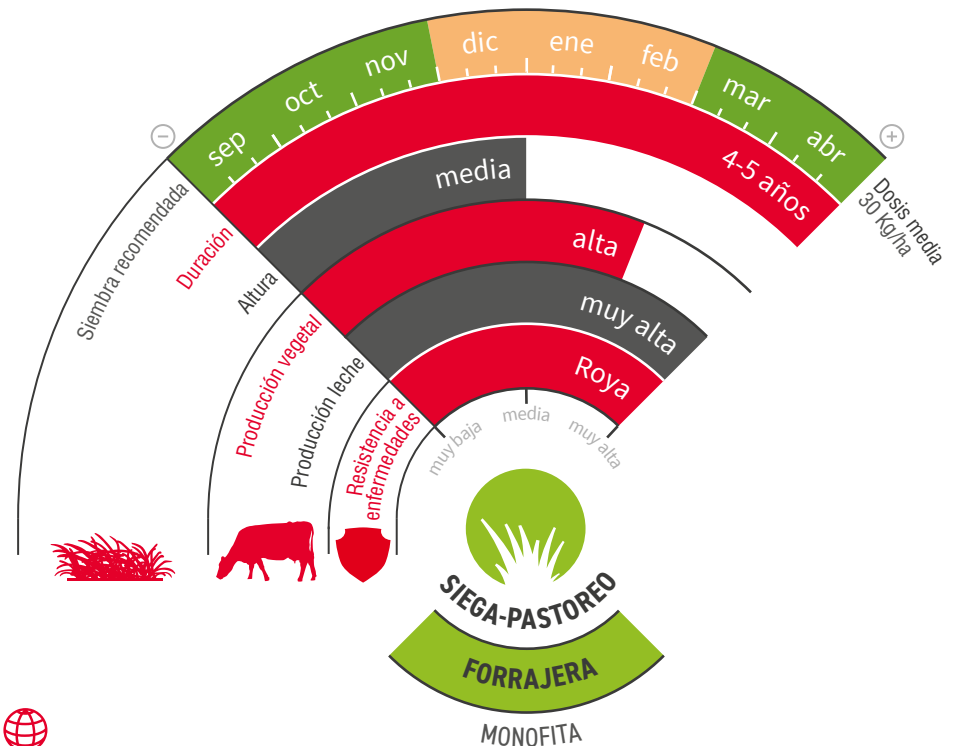

GOYAVE

RAIGRÁS INGLÉS DIPLOIDE

EL RAIGRÁS INGLÉS DIPLOIDE CON MÁS PRODUCCIÓN Y SANIDAD.

- ★ Variedad diploide que por su **gran tolerancia al pisado**, su **altísima producción** y su espigado muy tardío permiten una **explotación muy prolongada**.
- ★ Su buen comportamiento frente a la sequía y su **excelente resistencia a Royas** permiten una **elevada producción en todas las estaciones del año**.
- ★ Sus tallos muy finos y su elevado porcentaje de hojas hacen de esta variedad **una de las más palatables y apreciadas por los animales**.
- ★ Recomendado tanto para **pastoreo** como para **siega**.

lgseeds.es/goyave