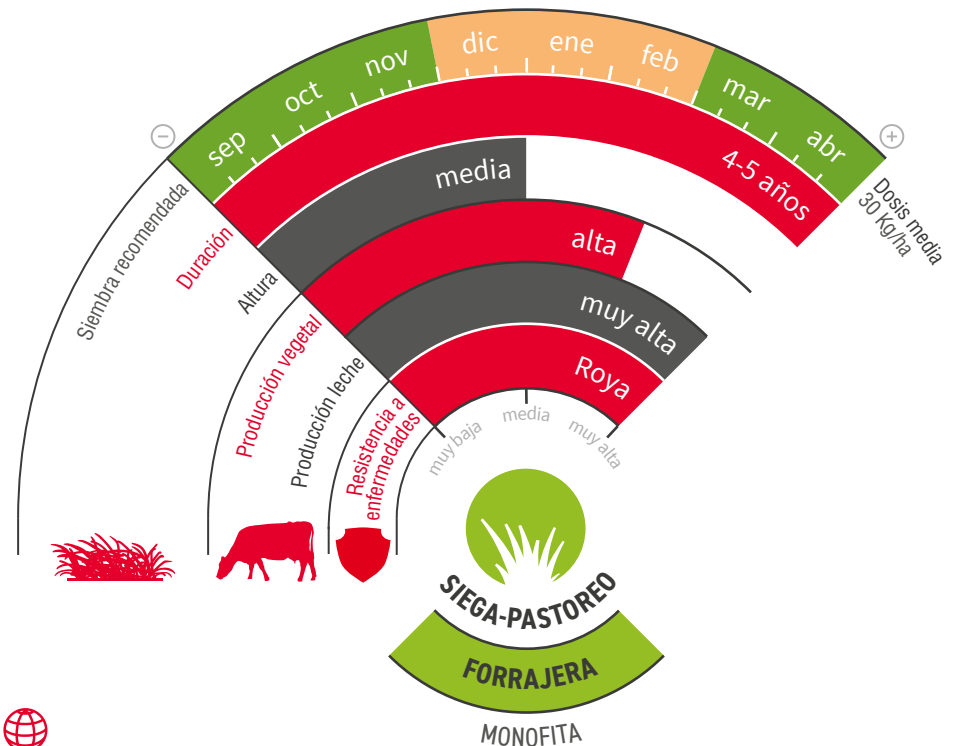

# HOPI

RAIGRÁS INGLÉS TETRAPLOIDE

## NUEVA GENÉTICA CON TODAVÍA MÁS TOLERANCIA A ROYA Y MAYOR SANIDAD.

- ★ Variedad de tipo tetraploide y espigado semi-tardío, lo que permite un **largo periodo de explotación**.
- ★ Aporta un **extraordinario potencial productivo** y una **excelente tolerancia a enfermedades**, especialmente a *Roya*.
- ★ Alta calidad de forraje, con **alto contenido en azúcares** y un **valor nutritivo excepcional**.
- ★ Recomendado tanto para **siega** como para **pastoreo**.