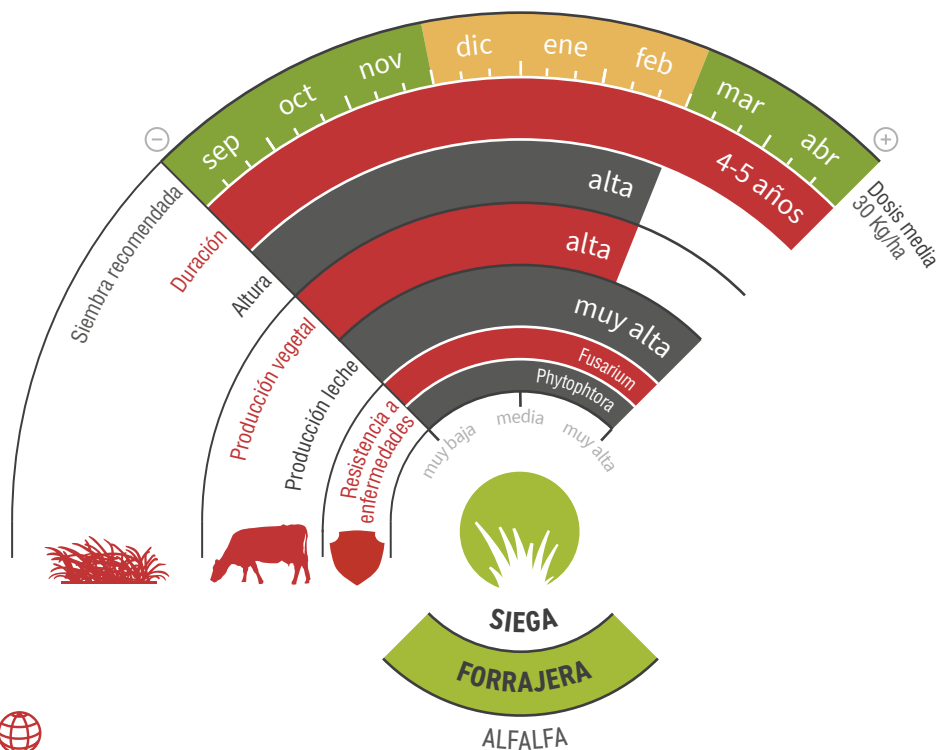

MARINA

ALFALFA

LA CALIDAD QUE ESTABAS BUSCANDO

- ★ Planta con **tallos muy finos y gran cantidad de hojas**.
- ★ Perfectamente adaptada para zonas mediterráneas, por lo que **tolera muy bien** los periodos de **sequía**.
- ★ **Muy buena tolerancia a diferentes enfermedades** y a nemátodos.
- ★ **Excelente comportamiento en heno y deshidratado**, conservando un buen balance organoléptico y **alto contenido en proteína**.

lgseeds.es/marina