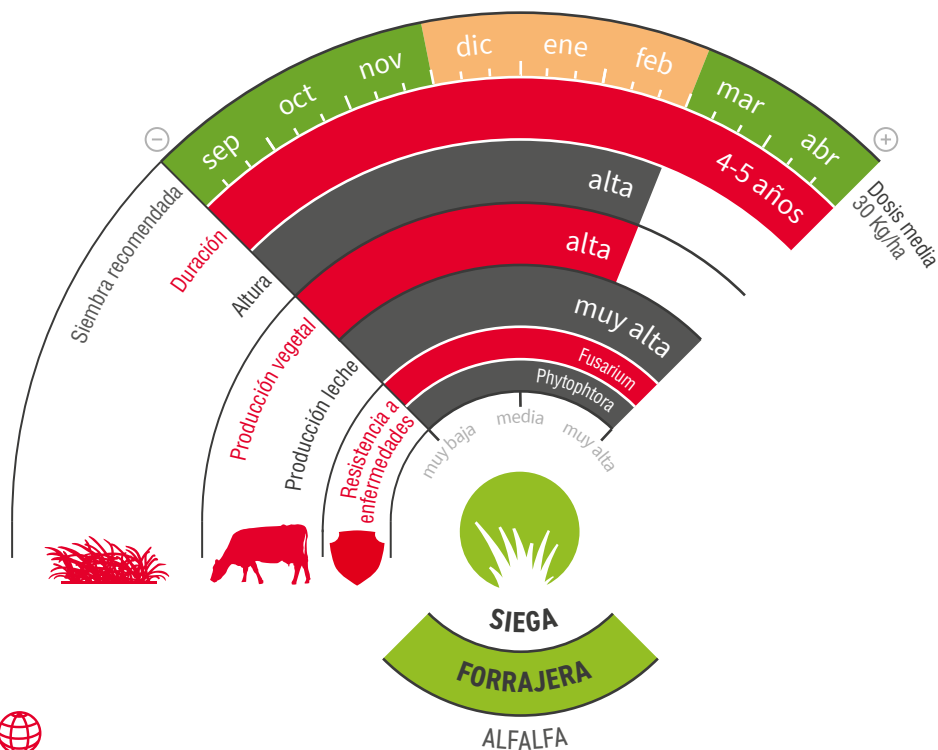

MARINA

ALFALFA

LA CALIDAD QUE ESTABAS BUSCANDO

- ★ Planta con **tallos muy finos** y **gran cantidad de hojas**.
- ★ Perfectamente adaptada para zonas mediterráneas, por lo que **tolera muy bien** los periodos de **sequía**.
- ★ **Muy buena tolerancia a diferentes enfermedades** y a nemátodos.
- ★ **Excelente comportamiento en heno y deshidratado**, conservando un buen balance organoléptico y **alto contenido en proteína**.

lgseeds.es/marina