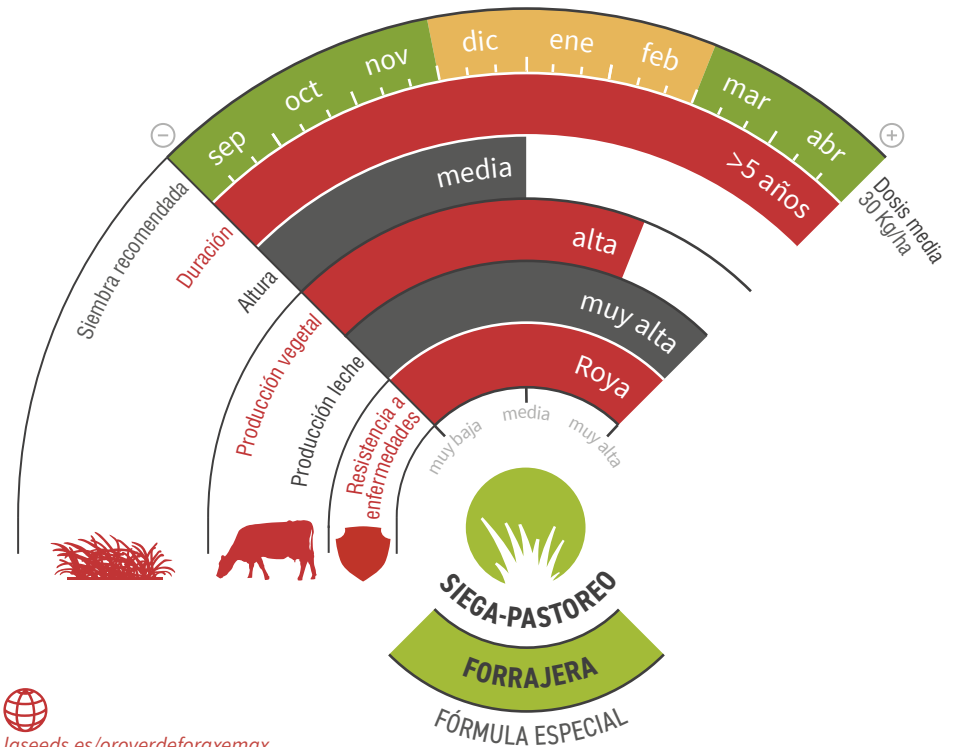

# ORO VERDE<sup>®</sup> FORAXEMAX<sup>®</sup>

FORRAJERA

## CALIDAD Y PERSISTENCIA

- ★ Oro Verde Foraxemax<sup>®</sup> es la combinación de diferentes raigrases tipo inglés. Permite una **elevada producción en todas las estaciones y un gran margen de explotación**, para obtener **buenas calidades en todas las circunstancias**.
- ★ Gracias a la presencia del festulolium permite una **mayor producción de materia seca**, incluso en condiciones difíciles y veranos más secos.
- ★ Esta mezcla aporta un forraje compuesto, prácticamente todo, de hojas, por lo que es de **gran apetencia para el ganado**.
- ★ **Excelente capacidad de rebrote**, y adaptada tanto a pastoreo frecuente e intensivo como a siega.