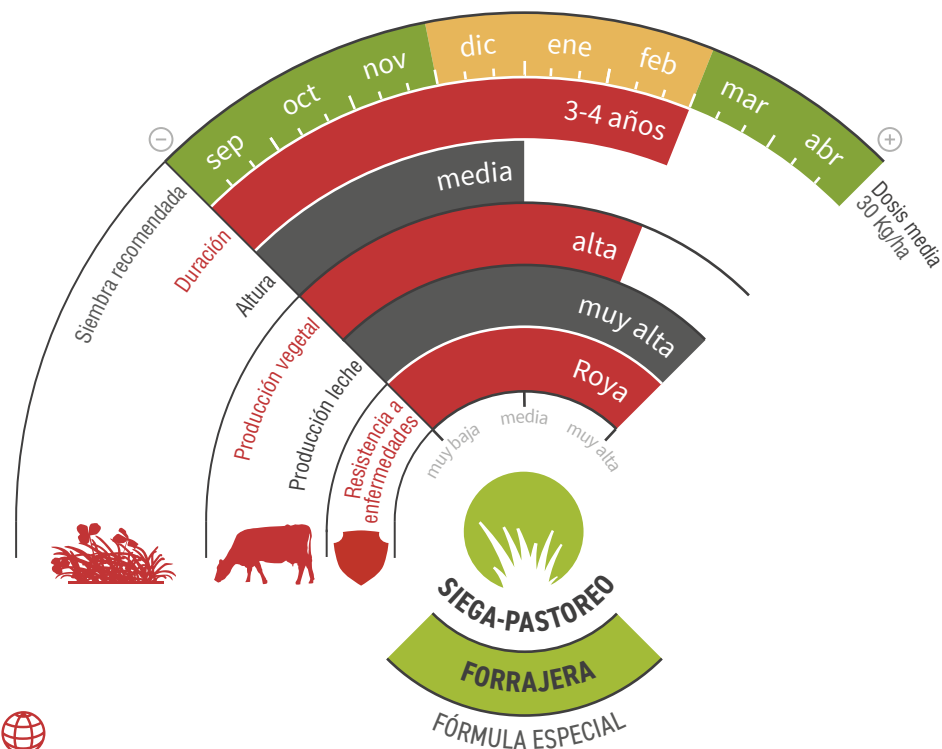

# ORO VERDE<sup>®</sup> MIXTA<sup>®</sup> FORRAJERA

## ELEVADA PRODUCCIÓN Y CONTENIDO PROTEICO EN UNA PRADERA DE LARGA DURACIÓN

- ★ Compuesta de diferentes raigrases ingleses, diploide y tetraploide, festulolium, raigrás híbrido y trébol blanco.
- ★ Buena producción y alto contenido en proteínas, con un largo periodo de explotación, que permite el aprovechamiento de la pradera con los mejores valores nutritivos.
- ★ Fórmula adecuada tanto para siega como pastoreo.