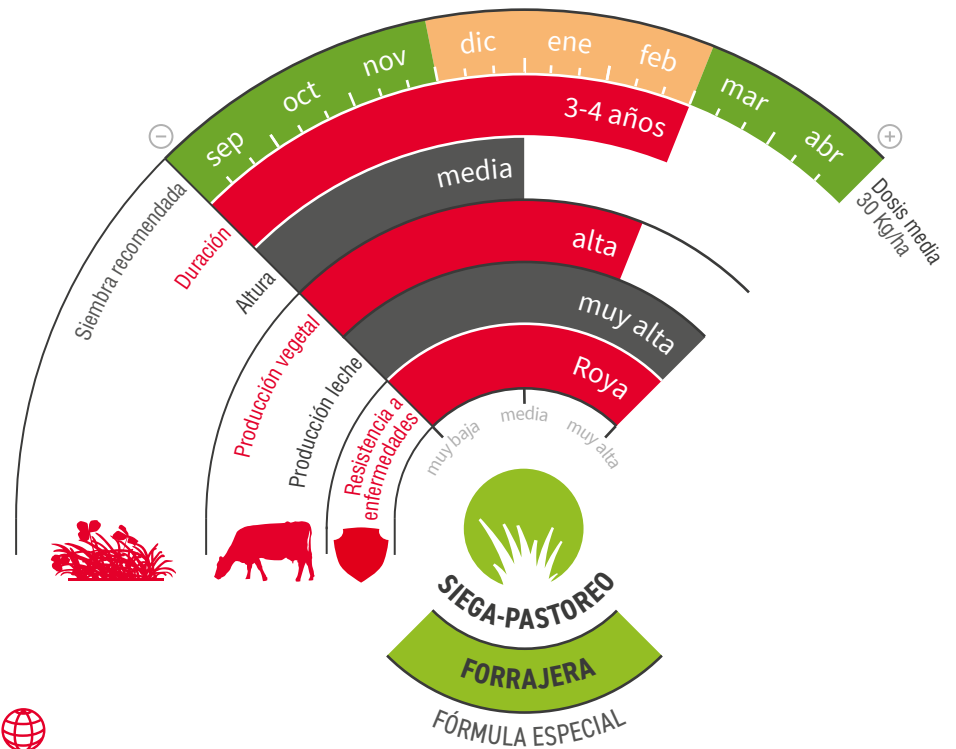

# ORO VERDE<sup>®</sup> MIXTA<sup>®</sup> FORRAJERA

## ELEVADA PRODUCCIÓN Y CONTENIDO PROTEICO EN UNA PRADERA DE LARGA DURACIÓN

- ★ Compuesta de diferentes raigrases ingleses, diploide y tetraploide, festulolium, raigrás híbrido y trébol blanco.
- ★ Buena producción y alto contenido en proteínas, con un largo periodo de explotación, que permite el aprovechamiento de la pradera con los mejores valores nutritivos.
- ★ Fórmula adecuada tanto para siega como pastoreo.