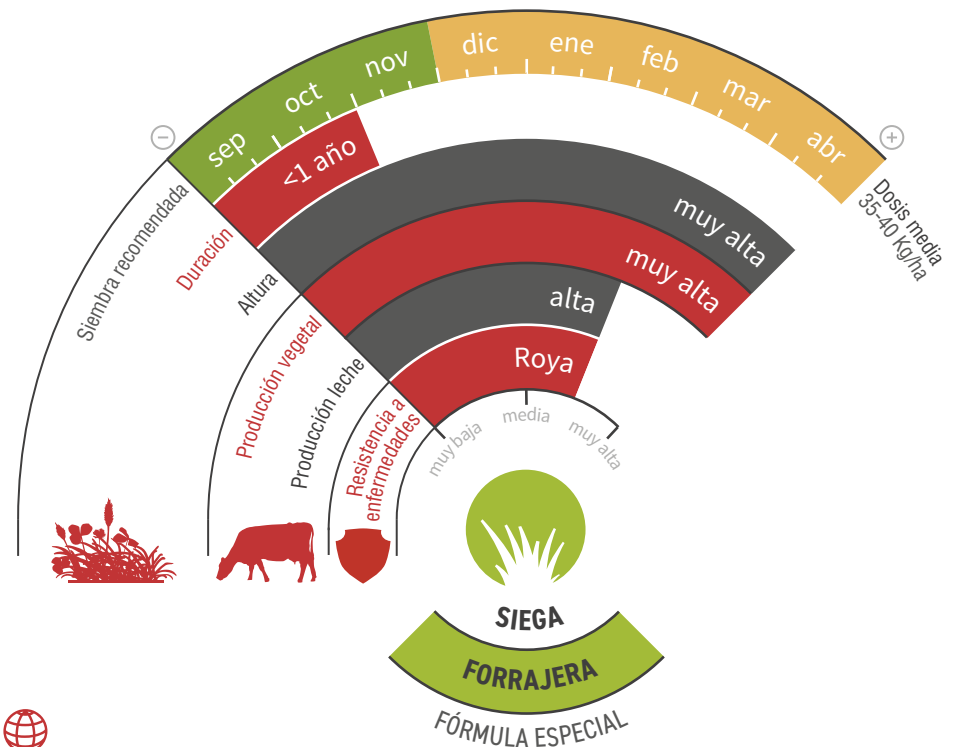

ORO VERDE[®] PLUS FORRAJERA

CREADA PARA CULTIVAR TUS PROPIAS PROTEÍNAS

- ★ **Mezcla anual y aptitud para siega**, compuesta por raigrás westerwold tetraploide y diploide, y diferentes tréboles anuales.
- ★ Con esta mezcla **se mejora la rentabilidad** de las praderas anuales tradicionales aumentando el contenido en proteína y disminuyendo el coste de producción del litro de leche.
- ★ Excelente opción para **intercalar entre cultivos de maíz**, obteniendo hasta tres cortes con un elevado contenido en proteínas.