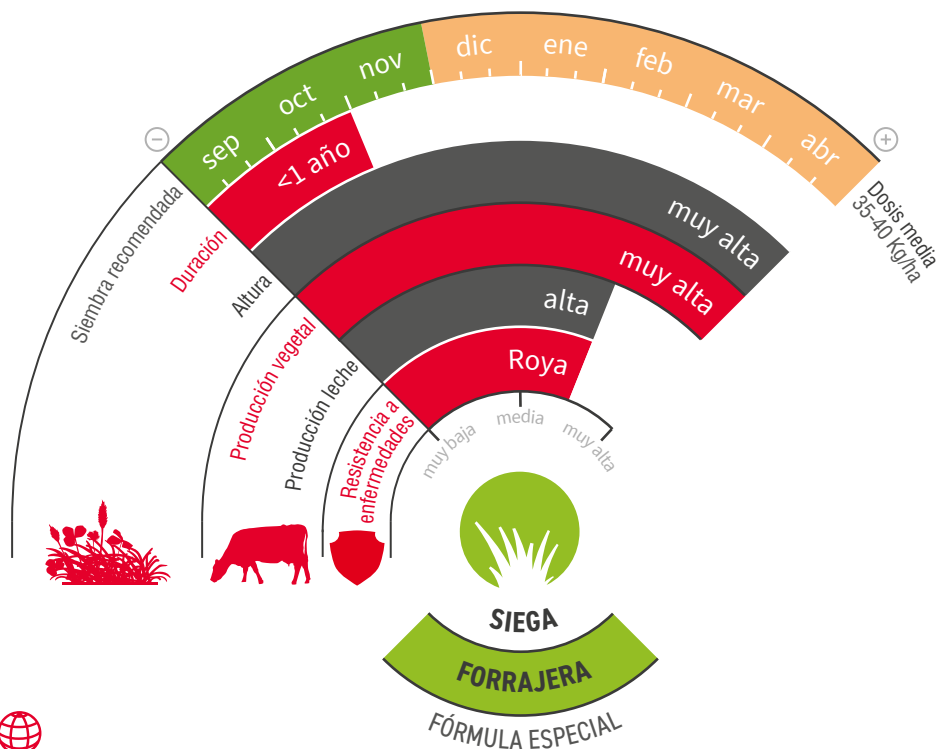

ORO VERDE[®] PLUS FORRAJERA

CREADA PARA CULTIVAR TUS PROPIAS PROTEÍNAS

- ★ **Mezcla anual y aptitud para siega**, compuesta por raigrás westerwold tetraploide y diploide, y diferentes tréboles anuales.
- ★ Con esta mezcla **se mejora la rentabilidad** de las praderas anuales tradicionales aumentando el contenido en proteína y disminuyendo el coste de producción del litro de leche.
- ★ Excelente opción para **intercalar entre cultivos de maíz**, obteniendo hasta tres cortes con un elevado contenido en proteínas.