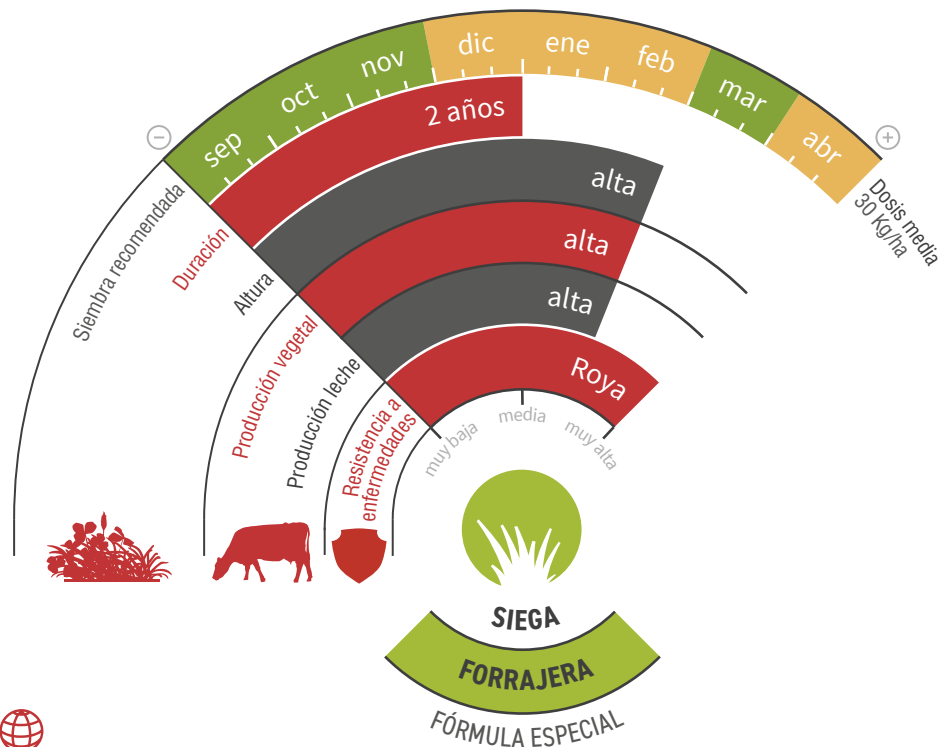

# ORO VERDE<sup>®</sup> PROTEIN PLUS<sup>®</sup> FORRAJERA

## PRODUCIR LA MÁXIMA CANTIDAD DE PROTEÍNAS/HA, Y AYUDA A CUMPLIR CON EL "GREENING"

- ★ La elección perfecta para obtener **forraje de calidad** entre **cultivos de maíz**. Mejora la fertilidad del suelo. Mayor producción y crecimiento rápido en primavera.
- ★ **Gran rendimiento y elevados porcentajes de proteína**, junto con unos bajos niveles de fibra neutra.
- ★ **Mezcla de raigrás italiano e híbrido** con los mejores **tréboles** anuales. La mezcla permite una duración de dos o tres años de la pradera.
- ★ Gracias a su **elevado contenido en leguminosas** ayuda a conseguir una **leche con más contenido de Omega 3**.