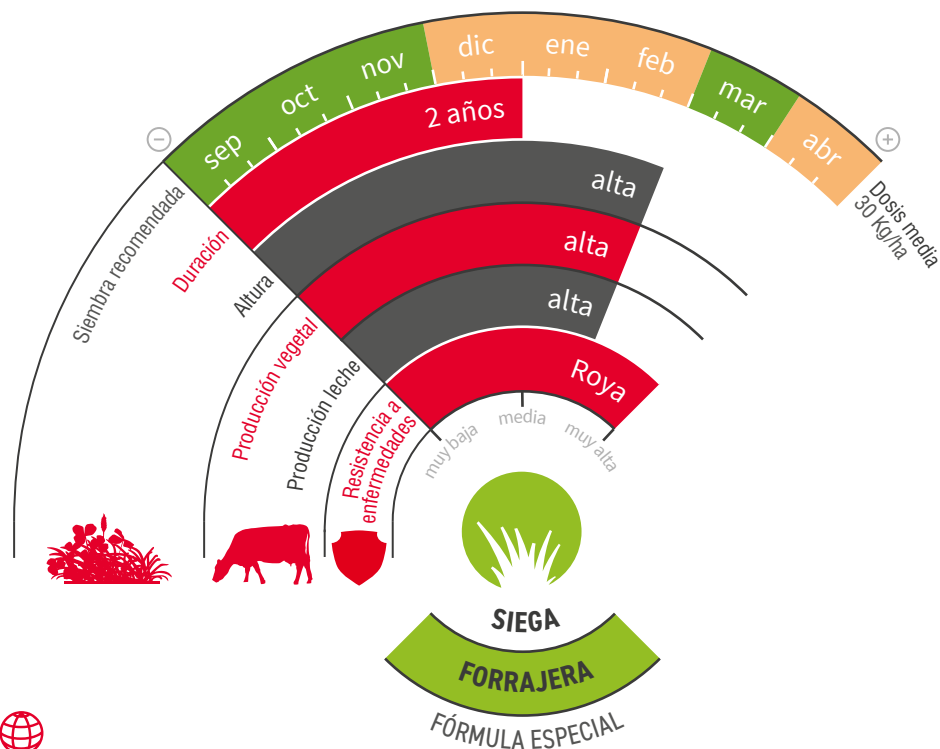

ORO VERDE[®] PROTEIN PLUS[®] FORRAJERA

Milk⁺

todoterreno

PRODUCIR LA MÁXIMA CANTIDAD DE PROTEÍNAS/HA, Y AYUDA A CUMPLIR CON EL "GREENING"

- ★ La elección perfecta para obtener **forraje de calidad** entre **cultivos de maíz**. Mejora la fertilidad del suelo. Mayor producción y crecimiento rápido en primavera.
- ★ **Gran rendimiento y elevados porcentajes de proteína**, junto con unos bajos niveles de fibra neutra.
- ★ **Mezcla de raigrás italiano e híbrido** con los mejores **tréboles** anuales. La mezcla permite una duración de dos o tres años de la pradera.
- ★ Gracias a su **elevado contenido en leguminosas** ayuda a conseguir una **leche con más contenido de Omega 3**.