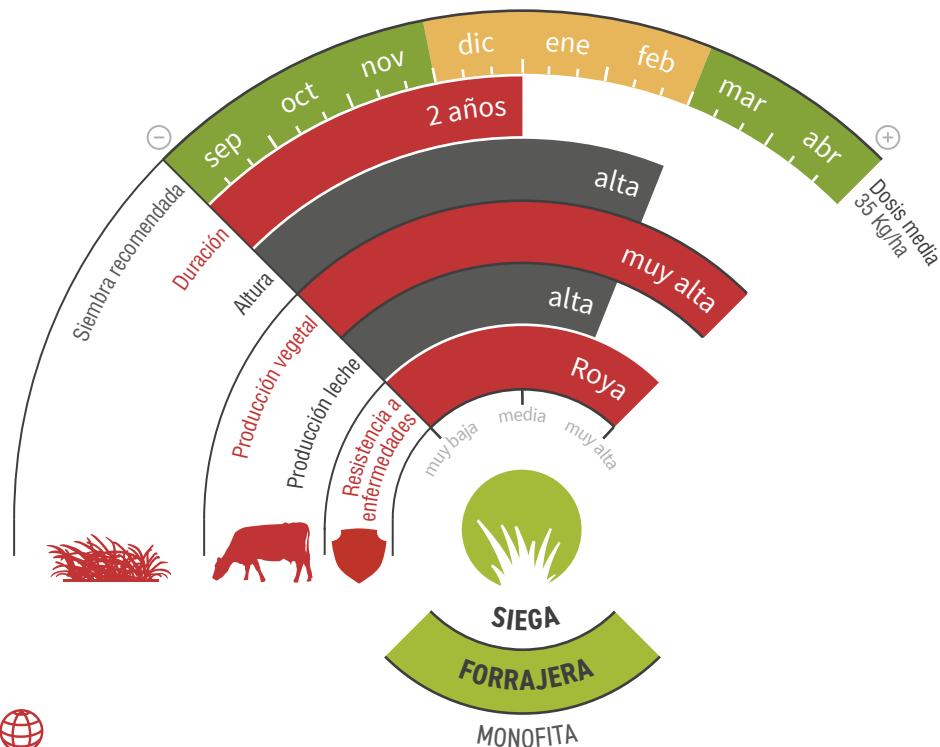

UDINE

RAIGRÁS ITALIANO TETRAPLOIDE

EXTRAORDINARIA CALIDAD Y UN REBROTE EXCEPCIONAL

- ★ Su **elevada persistencia y bajos reespigados** hacen de Udine una variedad mucho más aprovechable y con una **excelente calidad**.
- ★ **Buen comportamiento frente a todas las enfermedades foliares**, especialmente frente a *Roya*.
- ★ Pensada para praderas de **duración media, con una abundante producción y gran calidad**.
- ★ Aptitud **siega**, aunque **permite un pastoreo moderado**.