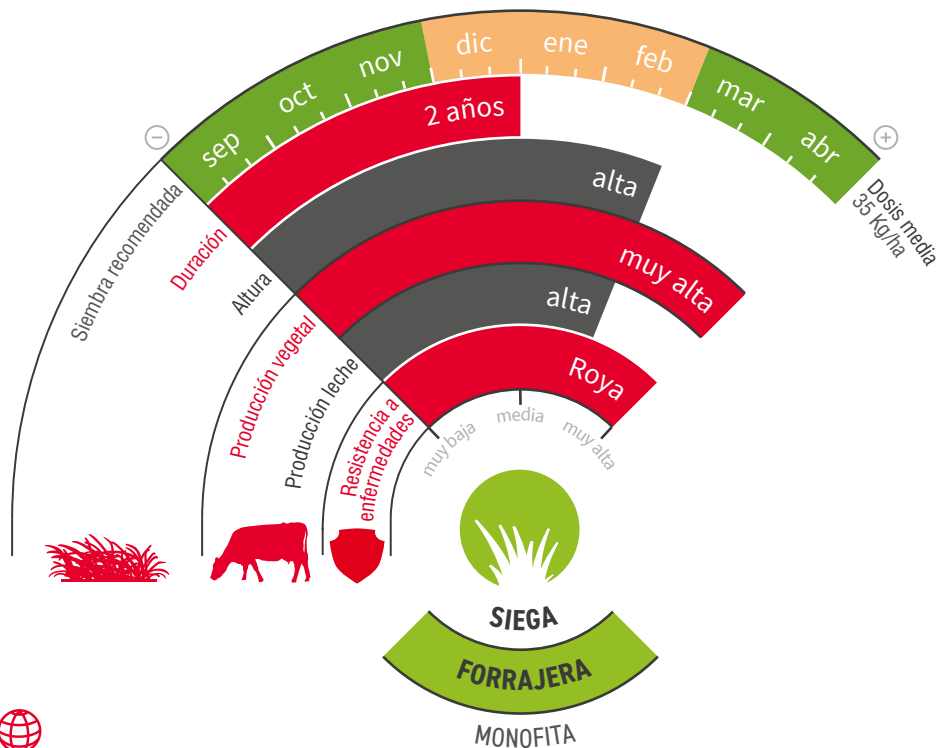

UDINE

RAIGRÁS ITALIANO TETRAPLOIDE

EXTRAORDINARIA CALIDAD Y UN REBROTE EXCEPCIONAL

- ★ Su **elevada persistencia y bajos reespigados** hacen de Udine una variedad mucho más aprovechable y con una **excelente calidad**.
- ★ **Buen comportamiento frente a todas las enfermedades foliares**, especialmente frente a *Royas*.
- ★ Pensada para praderas de **duración media, con una abundante producción y gran calidad**.
- ★ Aptitud **siega**, aunque **permite un pastoreo moderado**.