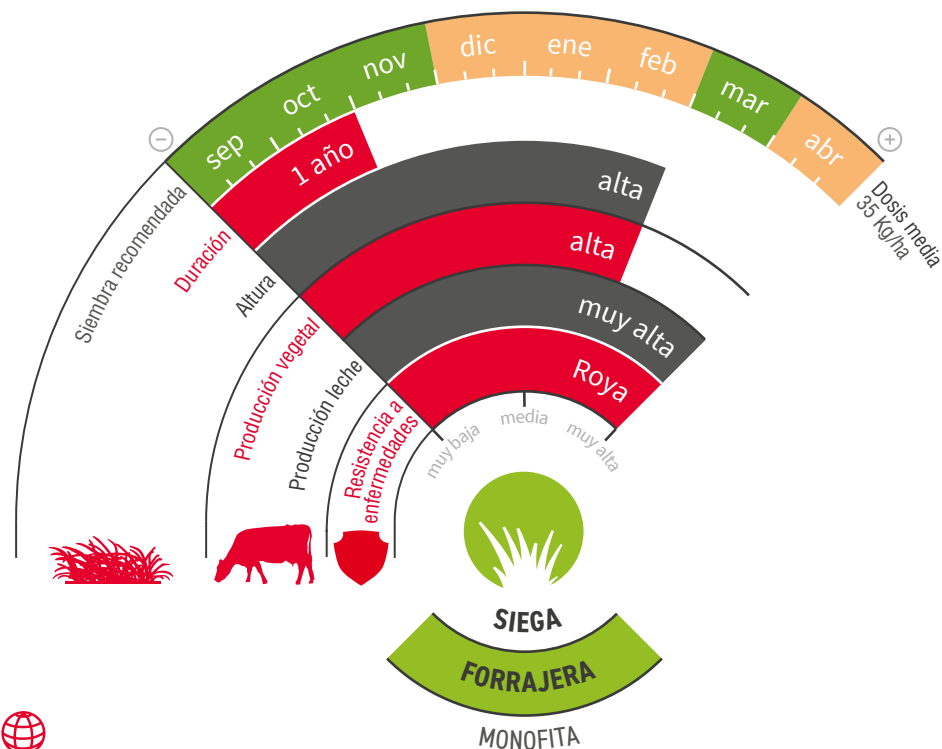

WESLEY

RAIGRÁS WESTERWOLD TETRAPLOIDE

PRODUCTIVIDAD Y VALOR NUTRITIVO

- ★ Destaca por su **elevada producción** y su **rápida implantación**.
- ★ **Gran capacidad de rebrote**, esto permite la realización de varios cortes durante el ciclo del cultivo.
- ★ **Elevado valor nutritivo**, y dentro de los Westerwold, es una variedad con un **buen margen de explotación**, lo que permite varios días más de cosecha conservando su alta calidad.
- ★ Planta con **muy buen comportamiento frente a enfermedades** que afecta a la hoja, especialmente frente a royas.
- ★ Aptitud **siega**.

lgseeds.es/wesley