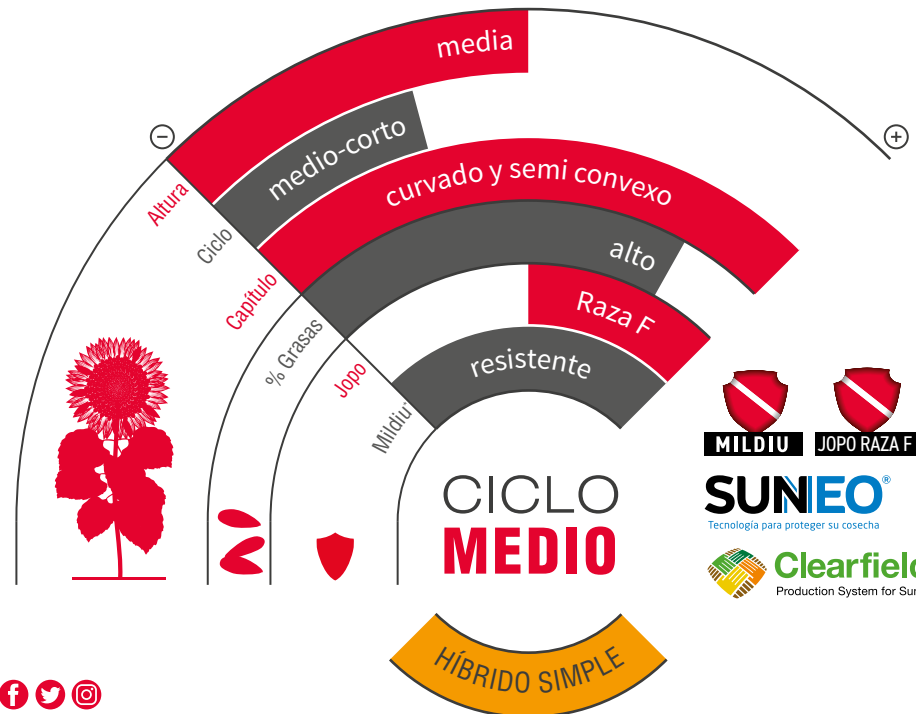

MEDIO

LG 50.521 CLP

girasol linoleico

The unique Clearfield® Plus symbol and Clearfield® are registered trademarks of BASF. © 2019 BASF. All Rights Reserved.

NOVEDAD

MÁXIMA PRODUCCIÓN DE ACEITE

- ★ Variedad con tecnología **Suneo**®.
- ★ Tecnología **Clearfield**® Plus*.
- ★ **Ciclo medio** con **elevado potencial productivo y contenido graso**.
- ★ **Secado** de la planta **muy homogéneo**.
- ★ Variedad muy **rústica** con buen comportamiento frente al estrés hídrico.
- ★ **Control genético de Jopo** (Or7) y **Mildiu** (entre ellas: 100, 304,310,330,710).