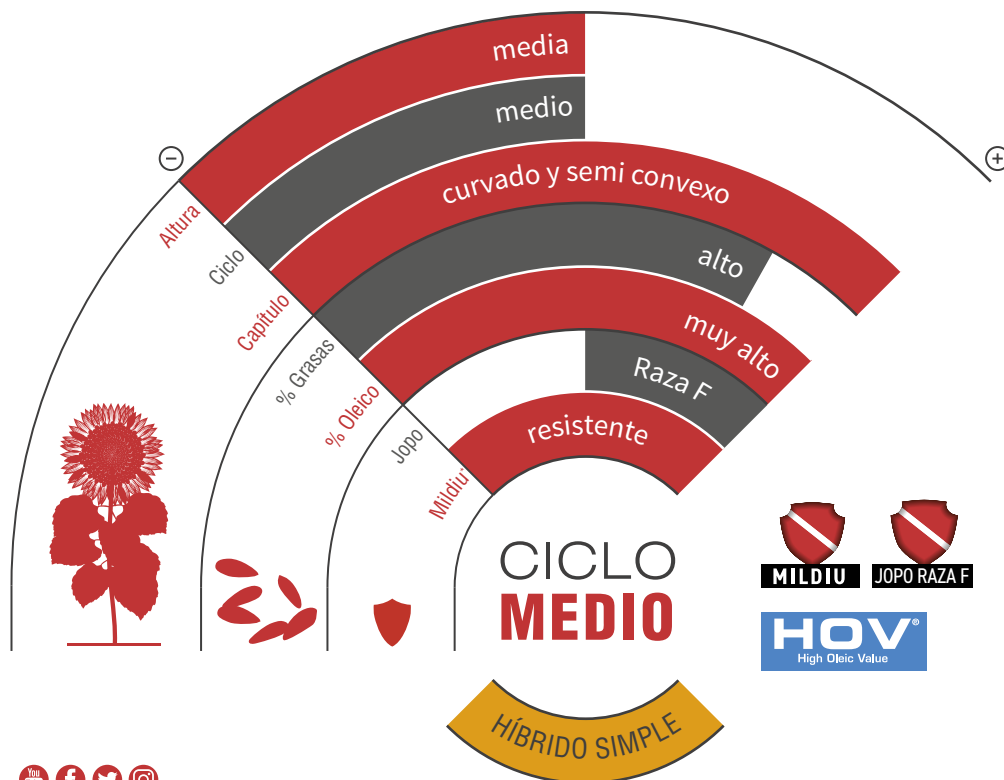

MEDIO

LG 50.625

girasol alto oleico

NOVEDAD

GENÉTICA DE VANGUARDIA EN OLEICO

- ★ Ciclo medio con **rápido secado a cosecha**.
- ★ **Extraordinario potencial productivo de aceite alto oleico**.
- ★ Gran **adaptación a todas las zonas y condiciones de cultivo** gracias a su buen perfil sanitario.
- ★ **Control genético de Jopo** (Or7) y **Mildiu** (entre ellas: 100, 304,310,330,710).