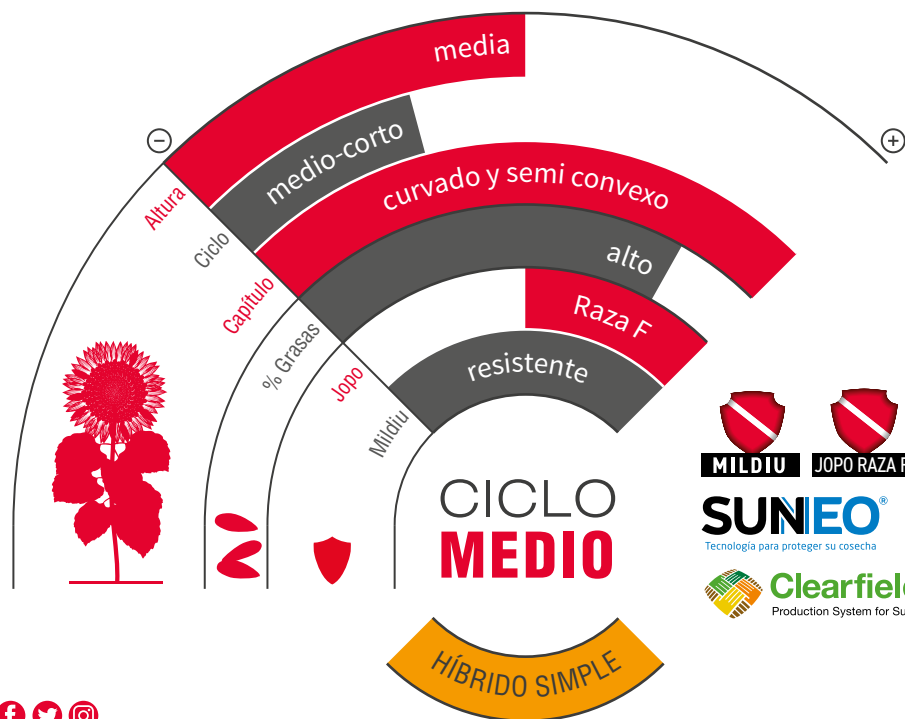

MEDIO

LG 54.63 CL

girasol linoleico

MÁXIMA SEGURIDAD PARA SU COSECHA

- ★ Incluye la **tecnología SUNEÓ®**.
- ★ **Resistencia genética a Jopo** (Or7) y **22 razas de Mildiu** (entre ellas: 100, 304, 310, 330 y 710).
- ★ Garantía **Clearfield®**.
- ★ **Seguridad** para la cosecha.
- ★ Gran **adaptación** a todas las zonas y condiciones de cultivo.

The unique Clearfield® symbol is a registered trademark of BASF. ©2019 BASF. All Rights Reserved.

lgseeds.es/lg5463cl