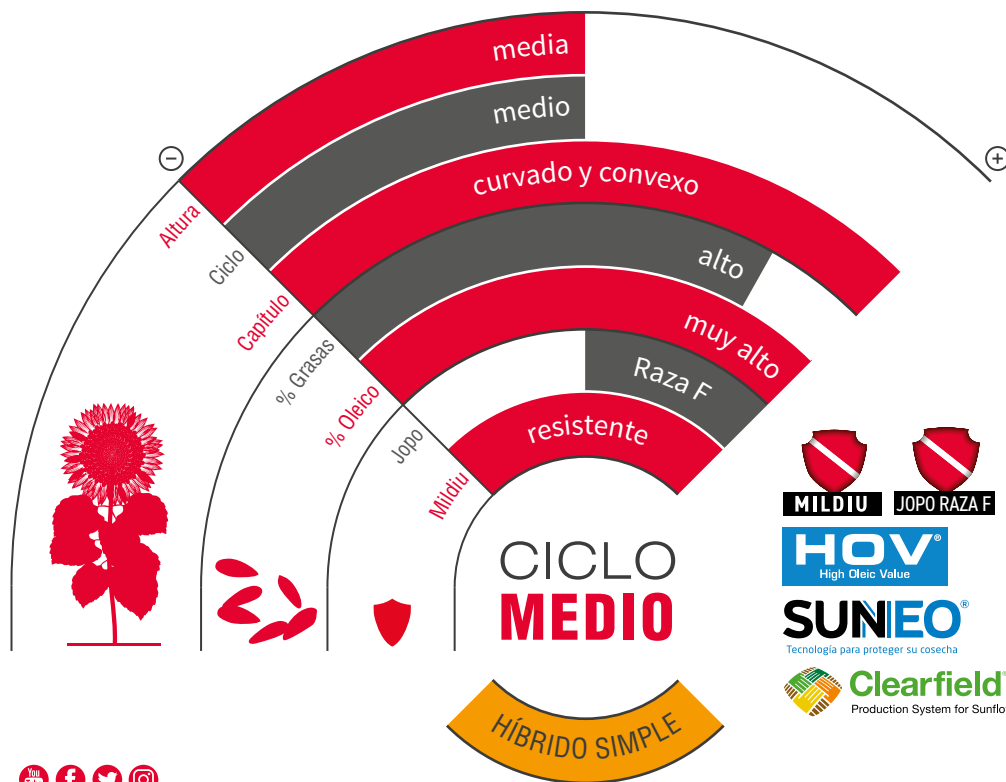

MEDIO

LG 54.92 HO CL

girasol alto oleico

EL PRIMER ALTO OLEICO CON TECNOLOGÍA SUNEEO®

- ★ Alto Oleico con **tecnología SUNEEO®**.
- ★ **Resistencia genética a *Jopo*** (Or7) y **22 razas de *Mildiu*** (entre ellas: 100, 304, 310, 330 y 710).
- ★ Garantía **Clearfield®**.
- ★ Excelente **rentabilidad**.
- ★ Gran **adaptación** a todas las zonas y condiciones de cultivo.

The unique Clearfield® symbol is a registered trademark of BASF. ©2019 BASF. All Rights Reserved.

Tecnología para proteger su cosecha

lgseeds.es/lg5492hocl