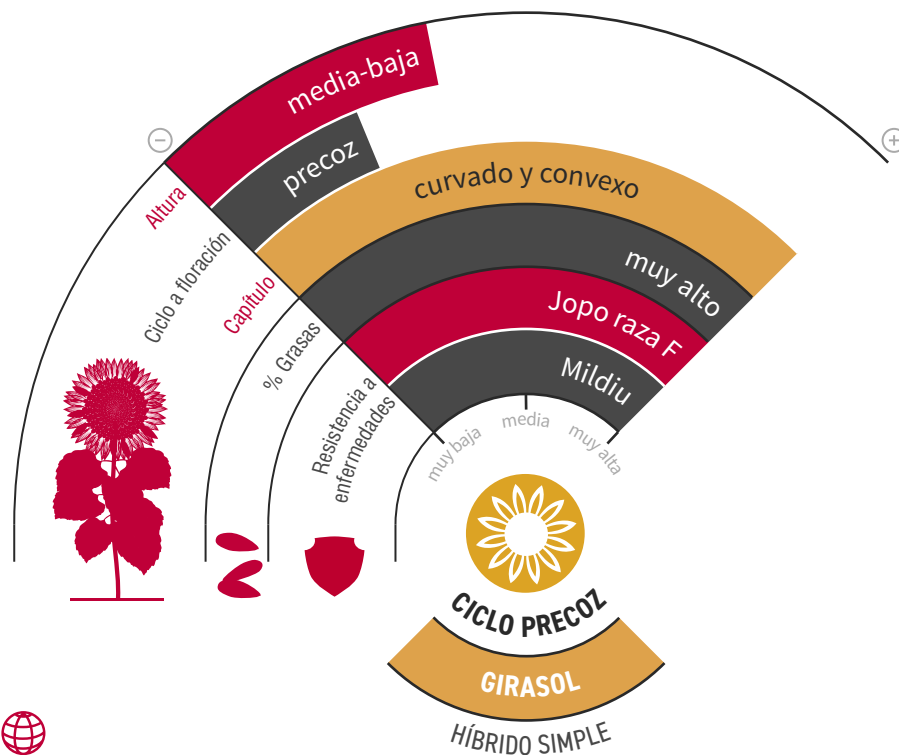

# LG 50.514

GIRASOL LINOLEICO

JOPO RAZA F

MILDIO

zona de siembra

## LA VARIEDAD LINOLEICA CON MAYOR CONTENIDO EN GRASA

- ★ **Elevado rendimiento** en kilos y **muy buen contenido graso**.
- ★ **Variedad precoz** que nos facilita flexibilidad en las siembras.
- ★ Excelente **vigor de partida**.
- ★ **Rusticidad y sanidad**.
- ★ Excelente **control de Jopo** (Or7) y **Mildiu** (razas: 100, 300, 304, 310, 330, 703, 704, 710 y 730).